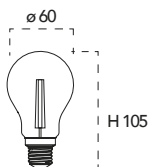

Misure
dimensioni in mm

Attacco