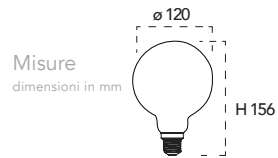

Lampadina a Led **18W, 240V**

NDLS