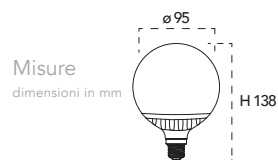

Lampadina a Led **18W, 240V**