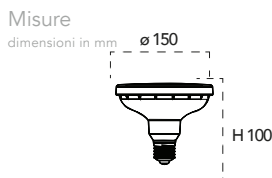

Lampadina a Led **8W, 240V**

Attacco

**interruttore per selezione funzione
4 function switch:**

ventilatore/fan on @
luce/ light on ☀
ventilatore+luce/ fan + light on ☀@

OFF

MOTORE:

Output power: 2.5W
Input power: 3W
Current: 0.28A
Speed: 3500RPM
AC MOTOR

Sorgente luminosa - Light source

M-E27-FAN-FY

«Questo prodotto contiene una sorgente luminosa di classe di efficienza energetica E»

Codice	EAN	Watt	CRI	Lumen	Angolo	Kelvin	Lifetime	On/off	Volt	inner	master	Prezzo
KLASSIC-E27-FAN	8031414885961	8W	80	960	120°	4000K	20000h	10000	240V	1	20	17,50 €