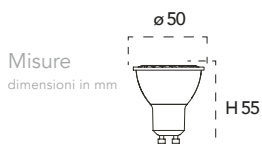

Lampadina a Led **9W, 240V**

Attacco

NDLS

Energy Label	Codice	EAN	Watt	CRI	Lumen	Angolo	Kelvin	Lifetime	On/off	Volt	inner	master	Prezzo
	KLASSIC-GU10-9H	8031414904327	9W	80	820	100°	2700K	15000h	7.500	240V	10	100	2,15 €
	KLASSIC-GU10-9C	8031440364225	9W	80	820	100°	3000K	15000h	7.500	240V	10	100	2,15 €
	KLASSIC-GU10-9F	8031440364195	9W	80	820	100°	6500K	15000h	7.500	240V	10	100	2,15 €
	KLASSIC-GU10-9M	8031440364201	9W	80	820	100°	4000K	15000h	7.500	240V	10	100	2,15 €