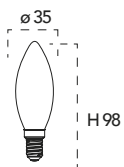

Lampadina a Led 6W, 240V

Misure
dimensioni in mm

Attacco

NDLS

Energy Label	Codice	EAN	Watt	CRI	Lumen	Angolo	Kelvin	Lifetime	On/off	Volt	inner	master	Prezzo
	LUXA-B-E14C-6C	8031414873753	6W	80	680	300°	2700K	15000h	7500	240V	10	100	2,60 €
	LUXA-B-E14C-6F	8031414873760	6W	80	680	300°	6500K	15000h	7500	240V	10	100	2,60 €
	LUXA-B-E14C-6M	8031414873739	6W	80	680	300°	4000K	15000h	7500	240V	10	100	2,60 €