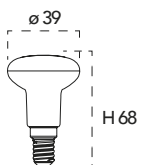

Lampadina a Led 4W, 240V

Misure
dimensioni in mm

Attacco

NDLS

Energy Label	Codice	EAN	Watt	CRI	Lumen	Angolo	Kelvin	Lifetime	On/off	Volt	inner	master	Prezzo
	KLASSIC-R39-E14	8031414865994	4W	80	320	120°	3000K	25000h	12500	240V	10	100	1,50 €
	KLASSIC-R39-E14M	8031414873036	4W	80	320	120°	4000K	25000h	12500	240V	10	100	1,50 €