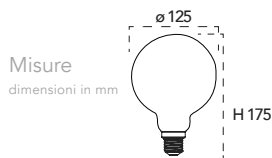

Lampadina a Led **8W, 240V**

Attacco

NDLS

Codice	EAN	Watt	CRI	Lumen	Angolo	Kelvin	Lifetime	On/off	Volt	inner	master	Prezzo
I-LUXA-S-E27-G125	8031414875412	8W	80	150	300°	1800K	15000h	7.500	240V	1	6	9,05 €