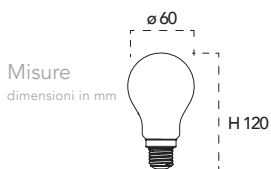

Lampadina a Led **14W, 240V**

Attacco

NDLS

Energy Label	Codice	EAN	Watt	CRI	Lumen	Angolo	Kelvin	Lifetime	On/off	Volt	inner	master	Prezzo
	KLASSIC-E27-15C	8031440364287	14W	80	1416	150°	3000K	15000h	7.500	240V	10	100	2,20 €
	KLASSIC-E27-15F	8031440364256	14W	80	1550	150°	6500K	15000h	7.500	240V	10	100	2,20 €
	KLASSIC-E27-15M	8031440364263	14W	80	1550	150°	4000K	15000h	7.500	240V	10	100	2,20 €