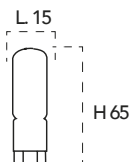

Misure
dimensioni in mm

Attacco