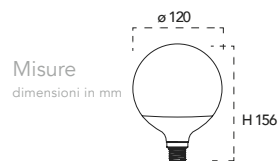

Lampadina a Led **18W, 240V**

NDLS

Energy Label	Codice	EAN	Watt	CRI	Lumen	Angolo	Kelvin	Lifetime	On/off	Volt	inner	master	Prezzo
	KLASSIC-E27G120-18C	8031414891559	18W	80	2300	200°	3000K	15000h	7.500	240V	1	20	7,55 €
	KLASSIC-E27G120-18F	8031414891566	18W	80	2300	200°	6500K	15000h	7.500	240V	1	20	7,55 €
	KLASSIC-E27G120-18M	8031414891573	18W	80	2300	200°	4000K	15000h	7.500	240V	1	20	7,55 €