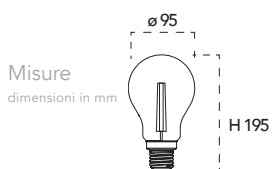

Lampadina a Led 30W, 240V

Attacco

NDLS

Energy Label	Codice	EAN	Watt	CRI	Lumen	Angolo	Kelvin	Lifetime	On/off	Volt	inner	master	Prezzo
	LUXA-E27-30C	8031414891658	30W	80	4500	300°	2700K	15000h	7500	240V	1	20	30,00 €
	LUXA-E27-30F	8031414891665	30W	80	4500	300°	6500K	15000h	7500	240V	1	20	30,00 €
	LUXA-E27-30M	8031414891672	30W	80	4500	300°	4000K	15000h	7500	240V	1	20	30,00 €