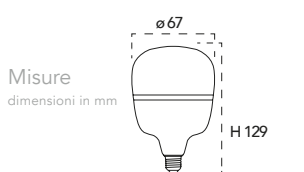

Lampadina a Led **20W, 240V**

Attacco

NDLS

Energy Label	Codice	EAN	Watt	CRI	Lumen	Angolo	Kelvin	Lifetime	On/off	Volt	inner	master	Prezzo
	KLASSIC-E27LB-20C	8031414888320	20W	80	2430	140°	3000K	25000h	12500	240V	1	50	10,30 €
	KLASSIC-E27LB-20F	8031414888337	20W	80	2700	140°	6500K	25000h	12500	240V	1	50	10,30 €
	KLASSIC-E27LB-20M	8031414888344	20W	80	2700	140°	4000K	25000h	12500	240V	1	50	10,30 €