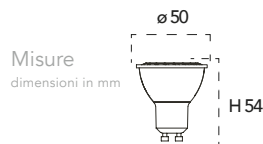

Lampadina a Led 5W, 240V

Attacco

NDLS

Energy Label	Codice	EAN	Watt	CRI	Lumen	Angolo	Kelvin	Lifetime	On/off	Volt	inner	master	Prezzo
	KLASSIC-GU10V-4C-RA	8031414918980	5W	90	550	120°	3000K	15000h	7.500	240V	10	100	2,70 €
	KLASSIC-GU10V-4M-RA	8031414918997	5W	90	550	120°	6500K	15000h	7.500	240V	10	100	2,70 €
	KLASSIC-GU10V-4F-RA	8031414919000	5W	90	550	120°	4000K	15000h	7.500	240V	10	100	2,70 €