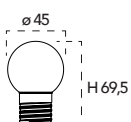

Misure
dimensioni in mm

Attacco