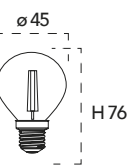

Misure
dimensioni in mm

Attacco