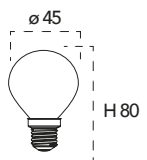

Misure
dimensioni in mm

Attacco