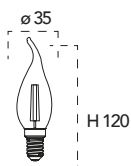

Misure
dimensioni in mm

Attacco