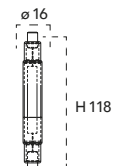

Misure
dimensioni in mm

Attacco