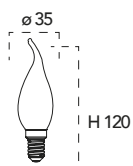

Lampadina a Led **6W, 240V**

Misure
dimensioni in mm

Attacco

NDLS

Energy Label	Codice	EAN	Watt	CRI	Lumen	Angolo	Kelvin	Lifetime	On/off	Volt	inner	master	Prezzo
	LUXA-B-E14S-6C	8031414873951	6W	80	680	300°	2700K	15000h	7500	240V	10	100	2,65 €
	LUXA-B-E14S-6F	8031414873968	6W	80	680	300°	6500K	15000h	7500	240V	10	100	2,65 €
	LUXA-B-E14S-6M	8031414873975	6W	80	680	300°	4000K	15000h	7500	240V	10	100	2,65 €