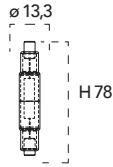

Misure
dimensioni in mm

Attacco