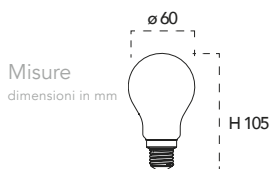

Lampadina a Led **8W, 240V**

Attacco

NDLS

Energy Label	Codice	EAN	Watt	CRI	Lumen	Angolo	Kelvin	Lifetime	On/off	Volt	inner	master	Prezzo
	LUXA-B-E27-8C	8031414861781	8W	80	950	300°	2700K	15000h	7500	240V	10	100	2,90 €
	LUXA-B-E27-8F	8031414861798	8W	80	950	300°	6500K	15000h	7500	240V	10	100	2,90 €
	LUXA-B-E27-8M	8031414861767	8W	80	950	300°	4000K	15000h	7500	240V	10	100	2,90 €