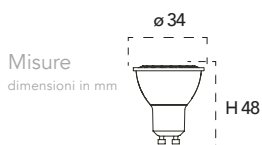

Lampadina a Led **4W, 240V**

Attacco

DLS

Energy Label	Codice	EAN	Watt	CRI	Lumen	Angolo	Kelvin	Lifetime	On/off	Volt	inner	master	Prezzo
	I-LUMYA-GU10M-4C	8031414868230	4W	80	280	60°	3000K	15000h	7.500	240V	10	100	3,00 €
	I-LUMYA-GU10M-4F	8031414868247	4W	80	280	60°	6500K	15000h	7.500	240V	10	100	3,00 €
	I-LUMYA-GU10M-4M	8031414861903	4W	80	280	60°	4000K	15000h	7.500	240V	10	100	3,00 €