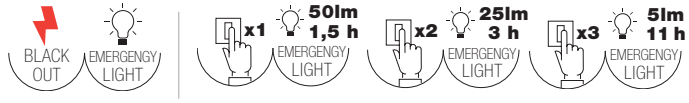

Attacco

NDLS

Energy Label	Codice	EAN	Watt	CRI	Lumen	Angolo	Kelvin	Lifetime	On/off	Volt	inner	master	Prezzo
A6 F	I-LUMYA-GU10-C-HELP	8031414891610	4W	80	360	120°	3000K	15000h	7500	240V	10	200	11,25 €
A6 F	I-LUMYA-GU10-F-HELP	8031414891634	4W	80	360	120°	6500K	15000h	7500	240V	10	200	11,25 €
A6 F	I-LUMYA-GU10-M-HELP	8031414891627	4W	80	360	120°	4000K	15000h	7500	240V	10	200	11,25 €