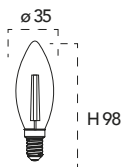

Lampadina a Led 4W, 240V

Misure
dimensioni in mm

Attacco

NDLS

Energy Label	Codice	EAN	Watt	CRI	Lumen	Angolo	Kelvin	Lifetime	On/off	Volt	inner	master	Prezzo
	LUXA-E14C-4C	8031414861309	4W	80	470	300°	2700K	15000h	7500	240V	10	100	1,65 €
	LUXA-E14C-4F	8031414861583	4W	80	470	300°	6500K	15000h	7500	240V	10	100	1,65 €
	LUXA-E14C-4M	8031414861606	4W	80	470	300°	4000K	15000h	7500	240V	10	100	1,65 €

Lampadina a Led 6W, 240V

Misure
dimensioni in mm

Attacco

NDLS

Energy Label	Codice	EAN	Watt	CRI	Lumen	Angolo	Kelvin	Lifetime	On/off	Volt	inner	master	Prezzo
	LUXA-E14C-6C	8031414874019	6W	80	806	300°	2700K	15000h	7500	240V	10	100	2,40 €
	LUXA-E14C-6F	8031414874026	6W	80	806	300°	6500K	15000h	7500	240V	10	100	2,40 €
	LUXA-E14C-6M	8031414874033	6W	80	806	300°	4000K	15000h	7500	240V	10	100	2,40 €

Lampadina a Led 4W, 240V

Misure
dimensioni in mm

Attacco

NDLS

Energy Label	Codice	EAN	Watt	CRI	Lumen	Angolo	Kelvin	Lifetime	On/off	Volt	inner	master	Prezzo
	LUXA-E14C-4M-DIM	8031414866250	4W	80	400	300°	4000K	15000h	7500	240V	10	100	2,55 €

Lampadina a Led 4W, 240V KIT 3

Misure
dimensioni in mm

Attacco

NDLS

Energy Label	Codice	EAN	Watt	CRI	Lumen	Angolo	Kelvin	Lifetime	On/off	Volt	inner	master	Prezzo
	LUXA-E14C-4C-KIT	8031414865833	4W	80	470	300°	2700K	15000h	7500	240V	1	30	4,95 €
	LUXA-E14C-4F-KIT	8031414865840	4W	80	470	300°	6500K	15000h	7500	240V	1	30	4,95 €
	LUXA-E14C-4M-KIT	8031414865819	4W	80	470	300°	4000K	15000h	7500	240V	1	30	4,95 €