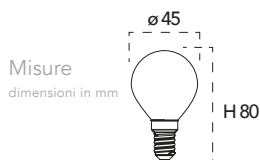

Lampadina a Led 6W, 240V

Misure
dimensioni in mm

Attacco

NDLS

Energy Label	Codice	EAN	Watt	CRI	Lumen	Angolo	Kelvin	Lifetime	On/off	Volt	inner	master	Prezzo
	KLASSIC-E14C-6H-DIM	8031414904228	6W	80	510	160°	2700K	15000h	7.500	240V	10	100	3,05 €
	KLASSIC-E14C-6C-DIM	8031414865710	6W	80	510	160°	3000K	15000h	7.500	240V	10	100	3,05 €
	KLASSIC-E14C-6F-DIM	8031414865727	6W	80	510	160°	5000k	15000h	7.500	240V	10	100	3,05 €
	KLASSIC-E14C-6M-DIM	8031414865697	6W	80	510	160°	4000K	15000h	7.500	240V	10	100	3,05 €

Lampadina a Led **6W, 240V**

Misure
dimensioni in mm

Attacco

NDLS

Energy Label	Codice	EAN	Watt	CRI	Lumen	Angolo	Kelvin	Lifetime	On/off	Volt	inner	master	Prezzo
	KLASSIC-E14G-6H	8031414904235	6W	80	520	160°	2700K	15000h	7.500	240V	10	100	1,15 €
	KLASSIC-E14G-6C	8031440364409	6W	80	520	160°	3000K	15000h	7.500	240V	10	100	1,15 €
	KLASSIC-E14G-6F	8031440364379	6W	80	520	160°	6500K	15000h	7.500	240V	10	100	1,15 €
	KLASSIC-E14G-6M	8031440364386	6W	80	520	160°	4000K	15000h	7.500	240V	10	100	1,15 €

Lampadina a Led **6W, 240V**

Attacco

NDLS

Energy Label	Codice	EAN	Watt	CRI	Lumen	Angolo	Kelvin	Lifetime	On/off	Volt	inner	master	Prezzo
	KLASSIC-E14G-6H-DIM	8031414904242	6W	80	510	300°	2700K	25000h	12500	240V	10	100	3,05 €
	KLASSIC-E14G-6C-DIM	8031414865659	6W	80	490	160°	3000K	25000h	12500	240V	10	100	3,05 €
	KLASSIC-E14G-6F-DIM	8031414865666	6W	80	480	160°	5000K	25000h	12500	240V	10	100	3,05 €
	KLASSIC-E14G-6M-DIM	8031414865635	6W	80	490	160°	4000K	25000h	12500	240V	10	100	3,05 €

Lampadina a Led **6W, 240V KIT 3**

Attacco

NDLS

Energy Label	Codice	EAN	Watt	CRI	Lumen	Angolo	Kelvin	Lifetime	Volt	Volt	inner	master	Prezzo
	KLASSIC-E14G-6C-KIT	8031440364805	6W	80	520	160°	3000K	25000h	12500	240V	1	20	3,40 €
	KLASSIC-E14G-6F-KIT	8031440364782	6W	80	520	160°	6500K	25000h	12500	240V	1	20	3,40 €
	KLASSIC-E14G-6M-KIT	8031440364812	6W	80	520	160°	4000K	25000h	12500	240V	1	20	3,40 €