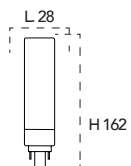

Lampadina a Led **9W, 240V**

Misure
dimensioni in mm

Attacco

NDLS

Energy Label	Codice	EAN	Watt	CRI	Lumen	Angolo	Kelvin	Lifetime	On/off	Volt	inner	master	Prezzo
	I-LUMYA-G24-10W	8031440351621	9W	80	850	100°	6500K	25000h	12500	240V	10	50	7,50 €

Lampadina a Led **8W, 240V**

Misure
dimensioni in mm

Attacco

NDLS

Energy Label	Codice	EAN	Watt	CRI	Lumen	Angolo	Kelvin	Lifetime	On/off	Volt	inner	master	Prezzo
	KLASSIC-G24-T7-9C	8031414917846	8W	80	840	360°	3000K	25000h	12500	240V	10	100	4,50 €
	KLASSIC-G24-T7-9M	8031414917853	8W	80	840	360°	4000K	25000h	12500	240V	10	100	4,50 €

Lampadina a Led **7W, 240V**

Misure
dimensioni in mm

Attacco

NDLS

Energy Label	Codice	EAN	Watt	CRI	Lumen	Angolo	Kelvin	Lifetime	On/off	Volt	inner	master	Prezzo
	I-LUMYA-GX53-7C	8031414891962	7W	80	650	100°	3000K	25000h	12500	240V	10	100	6,50 €
	I-LUMYA-GX53-7M	8031440366502	7W	80	650	100°	4000K	25000h	12500	240V	10	100	6,50 €