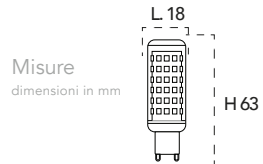

Lampadina a Led 7W, 240V

Attacco

NDLS

Energy Label	Codice	EAN	Watt	CRI	Lumen	Angolo	Kelvin	Lifetime	On/off	Volt	inner	master	Prezzo
	KLASSIC-G9-7C	8031414886135	7W	80	700	360°	3000K	25000h	12500	240V	10	100	6,50 €
	KLASSIC-G9-7F	8031414886159	7W	80	700	360°	6500K	25000h	12500	240V	10	100	6,50 €
	KLASSIC-G9-7M	8031414886142	7W	80	700	360°	4000K	25000h	12500	240V	10	100	6,50 €