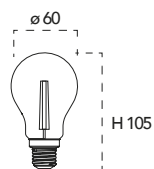

Misure
dimensioni in mm

Attacco