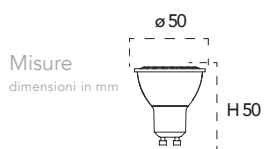

Lampadina a Led **5,5W, 240V**

Attacco

NDLS

Energy Label	Codice	EAN	Watt	CRI	Lumen	Angolo	Kelvin	Lifetime	On/off	Volt	inner	master	Prezzo
	KLASSIC-GU10-6H-DIM	8031414904310	6W	80	470	100°	2700k	15000h	7.500	240V	10	100	3,20 €
	KLASSIC-GU10-6C-DIM	8031414866106	5,5W	80	435	100°	3000K	15000h	7.500	240V	10	100	3,20 €
	KLASSIC-GU10-6F-DIM	8031414866076	5,5W	80	435	100°	6500K	15000h	7.500	240V	10	100	3,20 €
	KLASSIC-GU10-6M-DIM	8031414866083	5,5W	80	435	100°	4000K	15000h	7.500	240V	10	100	3,20 €