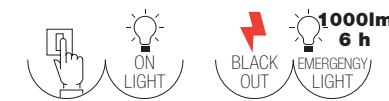

Attacco

NDLS