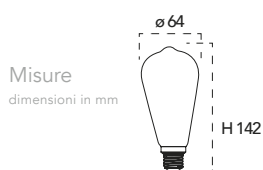

Lampadina a Led **8W, 240V**

Attacco

NDLS

Codice	EAN	Watt	CRI	Lumen	Angolo	Kelvin	Lifetime	On/off	Volt	inner	master	Prezzo
I-LUXA-S-E27-ST64	8031414875436	8W	80	150	300°	1800K	15000h	7.500	240V	1	6	5,25 €