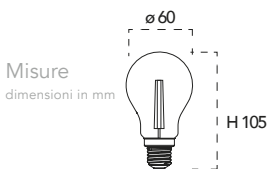

Lampadina a Led 8W,

Attacco

NDLS

Energy Label	Codice	EAN	Watt	CRI	Lumen	Angolo	Kelvin	Lifetime	On/off	Volt	inner	master	Prezzo
	LUXA-E27-8M-DIM	8031414866267	8W	80	950	300°	4000K	15000h	7500	240V	10	100	4,15 €