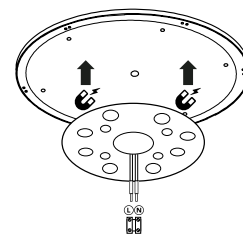

Modulo circolare LED e attacco elettrico con morsetti easy-in.
Grazie ai magneti, il modulo è ideale per la rapida e semplice sostituzione dell'illuminazione esistente in una plafoniera o in prodotti d'illuminazione compatibili come forma e dimensione.
Round LED module with electric easy-in connection.
Thanks to the magnets, the LED module can be easily fixed in whatever lamp base compatible with its size and shape.