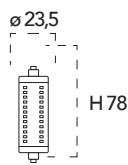

Misure
dimensioni in mm

Attacco