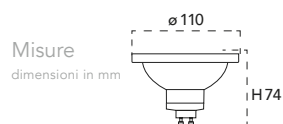

Lampadina a Led **13W, 240V**