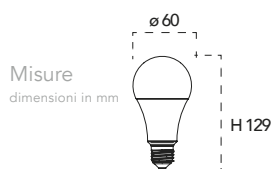

Lampadina a Led **19 W, 240V**

Attacco

NDLS

Energy Label	Codice	EAN	Watt	CRI	Lumen	Angolo	Kelvin	Lifetime	On/off	Volt	inner	master	Prezzo
	KLASSIC-E27-19C	8031414891481	19 W	80	2452	140°	3000K	25000h	12500	240V	10	100	6,90 €
	KLASSIC-E27-19F	8031414891504	19 W	80	2618	140°	6500K	25000h	12500	240V	10	100	6,90 €
	KLASSIC-E27-19M	8031414891498	19 W	80	2562	140°	4000K	25000h	12500	240V	10	100	6,90 €