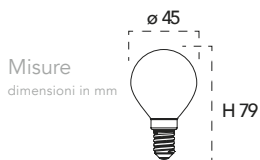

Attacco

NDLS

Energy Label	Codice	EAN	Watt	CRI	Lumen	Angolo	Kelvin	Lifetime	On/off	Volt	inner	master	Prezzo
	KLASSIC-E14G-5C-KIT20	8031414900169	4,9W	80	470	300°	3000K	15000h	7500	240V	1	6	22,80 €
	KLASSIC-E14G-5M-KIT20	8031414900176	4,9W	80	470	300°	4000K	15000h	7500	240V	1	6	22,80 €