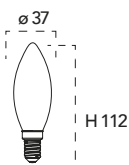

iNTEC[®]
LIGHT
BULBS COLLECTION

BULBS COLLECTION

iNTEC[®]
LIGHT

Lampadina a Led 6W, 240V

Misure
dimensioni in mm

Attacco

NDLS

Energy Label	Codice	EAN	Watt	CRI	Lumen	Angolo	Kelvin	Lifetime	On/off	Volt	inner	master	Prezzo
	KLASSIC-E14C-6H	8031414904211	6W	80	510	180°	2700K	15000h	7.500	240V	10	100	1,15 €
	KLASSIC-E14C-6C	8031440364188	6W	80	510	180°	3000K	15000h	7.500	240V	10	100	1,15 €
	KLASSIC-E14C-6F	8031440364423	6W	80	510	180°	6500K	15000h	7.500	240V	10	100	1,15 €
	KLASSIC-E14C-6M	8031440364393	6W	80	510	180°	4000K	15000h	7.500	240V	10	100	1,15 €

Lampadina a Led 8W, 240V

Misure
dimensioni in mm

Attacco

NDLS

Energy Label	Codice	EAN	Watt	CRI	Lumen	Angolo	Kelvin	Lifetime	On/off	Volt	inner	ma-ster	Prezzo
	KLASSIC-E14C-8C	8031414865703	8W	80	720	160°	3000K	15000h	7.500	240V	10	100	1,70 €
	KLASSIC-E14C-8F	8031414865673	8W	80	720	160°	6500K	15000h	7.500	240V	10	100	1,70 €
	KLASSIC-E14C-8M	8031414865680	8W	80	720	160°	4000K	15000h	7.500	240V	10	100	1,70 €

Lampadina a Led 6W, 240V

Misure
dimensioni in mm

Attacco

NDLS

Energy Label	Codice	EAN	Watt	CRI	Lumen	Angolo	Kelvin	Lifetime	On/off	Volt	inner	master	Prezzo
	KLASSIC-E14C-6H-DIM	8031414904228	6W	80	510	160°	2700K	15000h	7.500	240V	10	100	3,05 €
	KLASSIC-E14C-6C-DIM	8031414865710	6W	80	510	160°	3000K	15000h	7.500	240V	10	100	3,05 €
	KLASSIC-E14C-6F-DIM	8031414865727	6W	80	510	160°	5000k	15000h	7.500	240V	10	100	3,05 €
	KLASSIC-E14C-6M-DIM	8031414865697	6W	80	510	160°	4000K	15000h	7.500	240V	10	100	3,05 €

Lampadina a Led **6W, 240V**

Misure
dimensioni in mm

Attacco

NDLS

Energy Label	Codice	EAN	Watt	CRI	Lumen	Angolo	Kelvin	Lifetime	On/off	Volt	inner	master	Prezzo
	KLASSIC-E14G-6H	8031414904235	6W	80	520	160°	2700K	15000h	7.500	240V	10	100	1,15 €
	KLASSIC-E14G-6C	8031440364409	6W	80	520	160°	3000K	15000h	7.500	240V	10	100	1,15 €
	KLASSIC-E14G-6F	8031440364379	6W	80	520	160°	6500K	15000h	7.500	240V	10	100	1,15 €
	KLASSIC-E14G-6M	8031440364386	6W	80	520	160°	4000K	15000h	7.500	240V	10	100	1,15 €