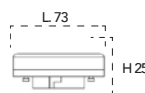

Misure
dimensioni in mm

Attacco