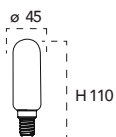

Misure
dimensioni in mm

Attacco