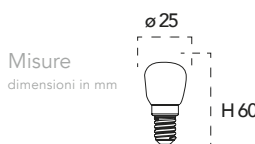

Lampadina a Led **2W, 240V**