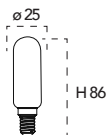

Misure
dimensioni in mm

Attacco