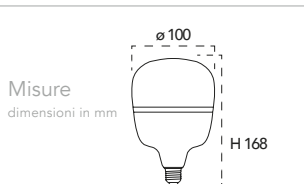

Lampadina a Led **27W, 240V**

Attacco

NDLS

Energy Label	Codice	EAN	Watt	CRI	Lumen	Angolo	Kelvin	Lifetime	On/off	Volt	inner	master	Prezzo
	KLASSIC-E27LB-27C	8031414888351	27W	80	3300	140°	3000K	25000h	12500	240V	1	30	11,90 €
	KLASSIC-E27LB-27F	8031414888368	27W	80	3700	140°	6500K	25000h	12500	240V	1	30	11,90 €
	KLASSIC-E27LB-27M	8031414888375	27W	80	3701	140°	4000K	25000h	12500	240V	1	30	11,90 €