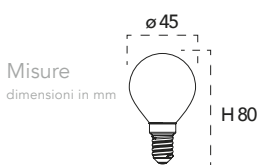

Lampadina a Led **4W, 240V** **KIT 3**

Attacco

NDLS

Energy Label	Codice	EAN	Watt	CRI	Lumen	Angolo	Kelvin	Lifetime	On/off	Volt	inner	master	Prezzo
	LUXA-B-E14G-4C-KIT	8031414865895	4W	80	400	300°	2700K	15000h	7500	240V	1	30	5,50 €
	LUXA-B-E14G-4F-KIT	8031414865871	4W	80	400	300°	6500K	15000h	7500	240V	1	30	5,50 €
	LUXA-B-E14G-4M-KIT	8031414865901	4W	80	400	300°	4000K	15000h	7500	240V	1	30	5,50 €