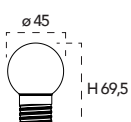

Misure
dimensioni in mm

Attacco