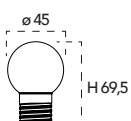

Misure
dimensioni in mm

Attacco