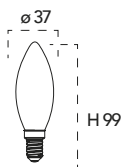

iNTEC[®]
LIGHT
BULBS COLLECTION

BULBS COLLECTION

iNTEC[®]
LIGHT

Lampadina a Led 6W, 240V

Misure
dimensioni in mm

Attacco

NDLS

Energy Label	Codice	EAN	Watt	CRI	Lumen	Angolo	Kelvin	Lifetime	On/off	Volt	inner	master	Prezzo
	KLASSIC-E14C-6H	8031414904211	6W	80	510	180°	2700K	15000h	7.500	240V	10	100	1,15 €
	KLASSIC-E14C-6C	8031440364188	6W	80	510	180°	3000K	15000h	7.500	240V	10	100	1,15 €
	KLASSIC-E14C-6F	8031440364423	6W	80	510	180°	6500K	15000h	7.500	240V	10	100	1,15 €
	KLASSIC-E14C-6M	8031440364393	6W	80	510	180°	4000K	15000h	7.500	240V	10	100	1,15 €

Lampadina a Led 8W, 240V

Misure
dimensioni in mm

Attacco

NDLS

Energy Label	Codice	EAN	Watt	CRI	Lumen	Angolo	Kelvin	Lifetime	On/off	Volt	inner	ma-ster	Prezzo
	KLASSIC-E14C-8C	8031414865703	8W	80	720	160°	3000K	15000h	7.500	240V	10	100	1,70 €
	KLASSIC-E14C-8F	8031414865673	8W	80	720	160°	6500K	15000h	7.500	240V	10	100	1,70 €
	KLASSIC-E14C-8M	8031414865680	8W	80	720	160°	4000K	15000h	7.500	240V	10	100	1,70 €

Lampadina a Led 6W, 240V

Misure
dimensioni in mm

Attacco

NDLS

Energy Label	Codice	EAN	Watt	CRI	Lumen	Angolo	Kelvin	Lifetime	On/off	Volt	inner	master	Prezzo
	KLASSIC-E14C-6H-DIM	8031414904228	6W	80	510	160°	2700K	15000h	7.500	240V	10	100	3,05 €
	KLASSIC-E14C-6C-DIM	8031414865710	6W	80	510	160°	3000K	15000h	7.500	240V	10	100	3,05 €
	KLASSIC-E14C-6F-DIM	8031414865727	6W	80	510	160°	5000k	15000h	7.500	240V	10	100	3,05 €
	KLASSIC-E14C-6M-DIM	8031414865697	6W	80	510	160°	4000K	15000h	7.500	240V	10	100	3,05 €

Lampadina a Led **6W, 240V**

Misure
dimensioni in mm

Attacco

NDLS

Energy Label	Codice	EAN	Watt	CRI	Lumen	Angolo	Kelvin	Lifetime	On/off	Volt	inner	master	Prezzo
	KLASSIC-E14G-6H	8031414904235	6W	80	520	160°	2700K	15000h	7.500	240V	10	100	1,15 €
	KLASSIC-E14G-6C	8031440364409	6W	80	520	160°	3000K	15000h	7.500	240V	10	100	1,15 €
	KLASSIC-E14G-6F	8031440364379	6W	80	520	160°	6500K	15000h	7.500	240V	10	100	1,15 €
	KLASSIC-E14G-6M	8031440364386	6W	80	520	160°	4000K	15000h	7.500	240V	10	100	1,15 €