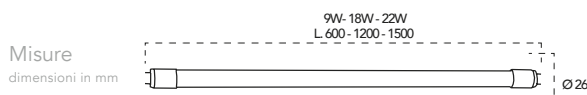

Attacco

NDLS

Energy Label	Codice	EAN	Watt	CRI	Lumen	Angolo	Kelvin	Lifetime	On/off	Volt	inner	master	Prezzo
	I-LUMYA-T8HL-9W	8031414890750	9W	80	1350	300°	4000K	15000h	7500	240V	1	20	5,10 €
	I-LUMYA-T8HL-18W	8031414890736	18W	80	2700	300°	4000K	15000h	7500	240V	1	20	6,95 €
	I-LUMYA-T8HL-25W	8031414890743	22W	80	3300	300°	4000K	15000h	7500	240V	1	20	8,55 €
	I-LUMYA-T8HL-F-9W	8031414890781	9W	80	1350	300°	6500K	15000h	7500	240V	1	20	5,10 €
	I-LUMYA-T8HL-F-18W	8031414890767	18W	80	2700	300°	6500K	15000h	7500	240V	1	20	6,95 €
	I-LUMYA-T8HL-F-25W	8031414890774	22W	80	3300	300°	6500K	15000h	7500	240V	1	20	8,55 €