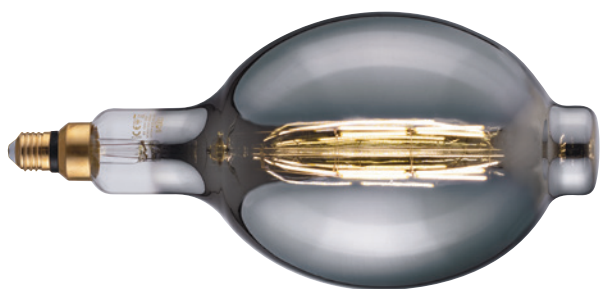

Misure
dimensioni in mm

Attacco

NDLS

Codice	EAN	Watt	CRI	Lumen	Angolo	Kelvin	Lifetime	On/off	Volt	inner	master	Prezzo
I-LUXA-S-E27-BT180	8031414873395	8W	80	150	300°	1800K	15000h	7.500	240V	1	6	37,60 €