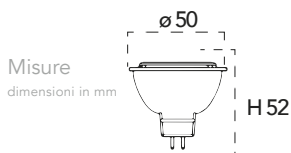

Lampadina a Led **6W, 12V AC/DC**

Attacco

NDLS

Energy Label	Codice	EAN	Watt	CRI	Lumen	Angolo	Kelvin	Lifetime	On/off	Volt	inner	master	Prezzo
	KLASSIC-MR16-6C	8031414866052	6W	80	600	100°	3000K	15000h	7.500	12V	10	100	3,00 €
	KLASSIC-MR16-6F	8031414866069	6W	80	600	100°	6500K	15000h	7.500	12V	10	100	3,00 €
	KLASSIC-MR16-6M	8031414866038	6W	80	600	100°	4000K	15000h	7.500	12V	10	100	3,00 €