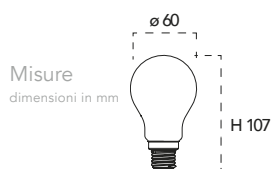

Lampadina a Led **8,5W, 240V** **KIT 20**

Attacco

NDLS

Energy Label	Codice	EAN	Watt	CRI	Lumen	Angolo	Kelvin	Lifetime	On/off	Volt	inner	master	Prezzo
	KLASSIC-E27-9C-KIT20	8031414900183	8,5W	80	806	300°	3000K	15000h	7500	240V	1	6	23,30 €
	KLASSIC-E27-9M-KIT20	8031414900190	8,5W	80	806	300°	4000K	15000h	7500	240V	1	6	23,30 €