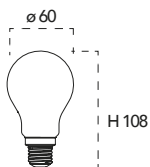

Misure
dimensioni in mm

Attacco