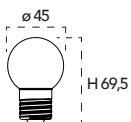

Misure
dimensioni in mm

Attacco