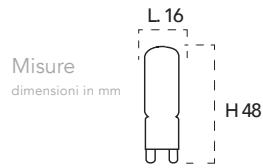

Lampadina a Led 2,2W, 240V

Attacco

NDLS

Energy Label	Codice	EAN	Watt	CRI	Lumen	Angolo	Kelvin	Lifetime	On/off	Volt	inner	master	Prezzo
	KLASSIC-G9-2,5C	8031414866120	2,2W	80	190	360°	3000K	25000h	12500	240V	10	250	5,50 €
	KLASSIC-G9-2,5M	8031414866090	2,2W	80	190	360°	4000K	25000h	12500	240V	10	250	5,50 €