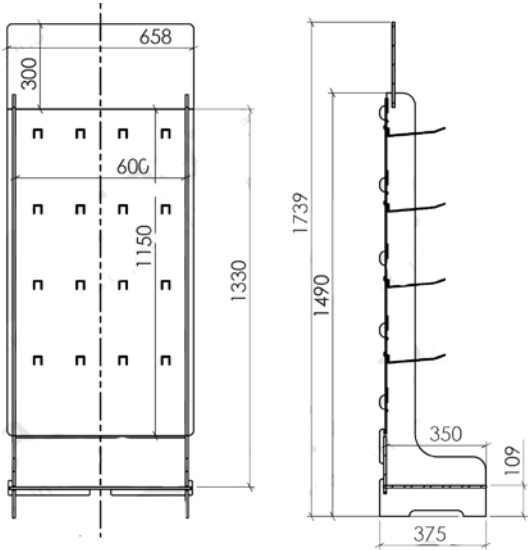

Codice	EAN	Prezzo
EXPO-BULBS	8031414891375	€ 491,10
29 ganci da 25 cm		

Codice	EAN	Inner	Master	Prezzo
BULBS-TESTER	8031414888887	1	6	€ 52,50
2xE27				
2XE14				
1XGU10				
1XMR16				
1XG9				
1XG4				
1XGX53				