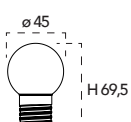

Misure
dimensioni in mm

Attacco