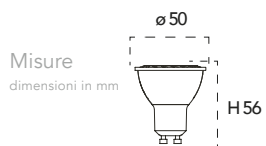

Lampadina a Led 3W, 240V

Attacco

DLS

Energy Label	Codice	EAN	Watt	CRI	Lumen	Angolo	Kelvin	Lifetime	On/off	Volt	inner	master	Prezzo
	KLASSIC-GU10-HL-3C	8031414918447	3W	80	475	100°	3000K	15000h	7.500	240V	10	100	4,50 €
	KLASSIC-GU10-HL-3F	8031414918461	3W	80	550	100°	6500K	15000h	7.500	240V	10	100	4,50 €
	KLASSIC-GU10-HL-3M	8031414918454	3W	80	550	100°	4000K	15000h	7.500	240V	10	100	4,50 €