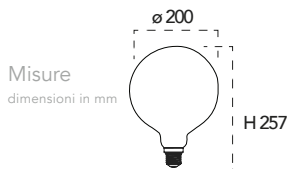

Lampadina a Led **8W, 240V**

Attacco

NDLS

Energy Label	Codice	EAN	Watt	CRI	Lumen	Angolo	Kelvin	Lifetime	On/off	Volt	inner	master	Prezzo
	I-LUXA-B-E27-G200	8031414873197	8W	80	730	300°	4000k	15000h	7500	240V	1	6	37,25 €