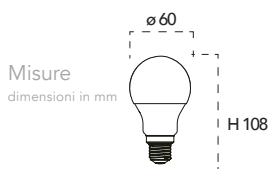

Lampadina a Led **6W, 240V**

Attacco