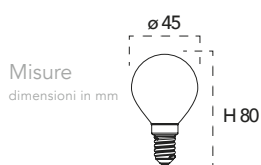

Lampadina a Led **4W, 240V**

Attacco

NDLS

Energy Label	Codice	EAN	Watt	CRI	Lumen	Angolo	Kelvin	Lifetime	On/off	Volt	inner	master	Prezzo
	LUXA-B-E14G-4C	8031414861835	4W	80	400	300°	2700K	15000h	7500	240V	10	100	1,85 €
	LUXA-B-E14G-4F	8031414861804	4W	80	400	300°	6500K	15000h	7500	240V	10	100	1,85 €
	LUXA-B-E14G-4M	8031414861811	4W	80	400	300°	4000K	15000h	7500	240V	10	100	1,85 €