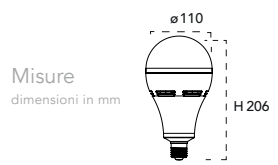

Lampadina a Led **25W, 240V**