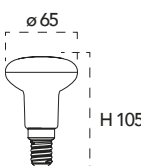

Misure
dimensioni in mm

Attacco