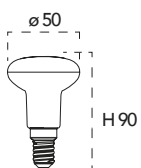

Lampadina a Led 4W, 240V

Misure
dimensioni in mm

Attacco

NDLS

Energy Label	Codice	EAN	Watt	CRI	Lumen	Angolo	Kelvin	Lifetime	On/off	Volt	inner	master	Prezzo
	KLASSIC-R39-E14	8031414865994	4W	80	320	120°	3000K	25000h	12500	240V	10	100	1,50 €
	KLASSIC-R39-E14M	8031414873036	4W	80	320	120°	4000K	25000h	12500	240V	10	100	1,50 €

Lampadina a Led 6W, 240V

Misure
dimensioni in mm

Attacco

NDLS

Energy Label	Codice	EAN	Watt	CRI	Lumen	Angolo	Kelvin	Lifetime	On/off	Volt	inner	master	Prezzo
	KLASSIC-R50-E14	8031414866007	6W	80	490	120°	3000K	25000h	12500	240V	10	100	2,20 €
	KLASSIC-R50-E14M	8031414872930	6W	80	490	120°	4000K	25000h	12500	240V	10	100	2,20 €

Lampadina a Led 8W, 240V

Misure
dimensioni in mm

Attacco

NDLS

Energy Label	Codice	EAN	Watt	CRI	Lumen	Angolo	Kelvin	Lifetime	On/off	Volt	inner	master	Prezzo
	KLASSIC-R63-E27	8031414865970	8W	80	720	120°	3000K	25000h	12500	240V	10	50	3,45 €
	KLASSIC-R63-E27M	8031414872947	8W	80	720	120°	4000K	25000h	12500	240V	10	50	3,45 €

Lampadina a Led 12W, 240V

Misure
dimensioni in mm

Attacco

NDLS

Energy Label	Codice	EAN	Watt	CRI	Lumen	Angolo	Kelvin	Lifetime	On/off	Volt	inner	master	Prezzo
	KLASSIC-R80-E27	8031414865987	12W	80	1155	120°	3000K	25000h	12500	240V	1	50	4,60 €
	KLASSIC-R80-E27M	8031414872916	12W	80	1155	120°	4000K	25000h	12500	240V	1	50	4,60 €