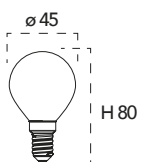

Lampadina a Led 8W, 240V

Misure
dimensioni in mm

Attacco

NDLS

Energy Label	Codice	EAN	Watt	CRI	Lumen	Angolo	Kelvin	Lifetime	On/off	Volt	inner	ma-ster	Prezzo
	KLASSIC-E14C-8C	8031414865703	8W	80	720	160°	3000K	15000h	7.500	240V	10	100	1,70 €
	KLASSIC-E14C-8F	8031414865673	8W	80	720	160°	6500K	15000h	7.500	240V	10	100	1,70 €
	KLASSIC-E14C-8M	8031414865680	8W	80	720	160°	4000K	15000h	7.500	240V	10	100	1,70 €

Lampadina a Led 6W, 240V

Misure
dimensioni in mm

Attacco

NDLS

Energy Label	Codice	EAN	Watt	CRI	Lumen	Angolo	Kelvin	Lifetime	On/off	Volt	inner	master	Prezzo
	KLASSIC-E14C-6H-DIM	8031414904228	6W	80	510	160°	2700K	15000h	7.500	240V	10	100	3,05 €
	KLASSIC-E14C-6C-DIM	8031414865710	6W	80	510	160°	3000K	15000h	7.500	240V	10	100	3,05 €
	KLASSIC-E14C-6F-DIM	8031414865727	6W	80	510	160°	5000k	15000h	7.500	240V	10	100	3,05 €
	KLASSIC-E14C-6M-DIM	8031414865697	6W	80	510	160°	4000K	15000h	7.500	240V	10	100	3,05 €

Lampadina a Led **6W, 240V**

KIT 3

Misure
dimensioni in mm

Attacco

NDLS

Energy Label	Codice	EAN	Watt	CRI	Lumen	Angolo	Kelvin	Lifetime	On/off	Volt	inner	master	Prezzo
	KLASSIC-E14C-6C-KIT	8031414864010	6W	80	510	160°	3000K	15000h	7.500	240V	1	20	3,40 €
	KLASSIC-E14C-6F-KIT	8031414864027	6W	80	510	160°	6500K	15000h	7.500	240V	1	20	3,40 €
	KLASSIC-E14C-6M-KIT	8031414864003	6W	80	510	160°	4000K	15000h	7.500	240V	1	20	3,40 €

Lampadina a Led **6W, 240V**

Misure
dimensioni in mm

Attacco

NDLS

Energy Label	Codice	EAN	Watt	CRI	Lumen	Angolo	Kelvin	Lifetime	On/off	Volt	inner	master	Prezzo
	KLASSIC-E14G-6H	8031414904235	6W	80	520	160°	2700K	15000h	7.500	240V	10	100	1,15 €
	KLASSIC-E14G-6C	8031440364409	6W	80	520	160°	3000K	15000h	7.500	240V	10	100	1,15 €
	KLASSIC-E14G-6F	8031440364379	6W	80	520	160°	6500K	15000h	7.500	240V	10	100	1,15 €
	KLASSIC-E14G-6M	8031440364386	6W	80	520	160°	4000K	15000h	7.500	240V	10	100	1,15 €