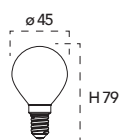

Misure
dimensioni in mm

Attacco