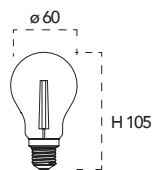

Misure
dimensioni in mm

Attacco