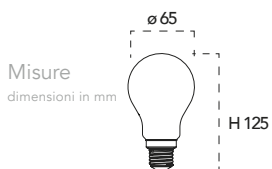

Lampadina a Led **16W, 240V**

Attacco

NDLS

Energy Label	Codice	EAN	Watt	CRI	Lumen	Angolo	Kelvin	Lifetime	On/off	Volt	inner	master	Prezzo
	LUXA-B-E27-16C	8031414872923	16W	80	2000	300°	2700K	15000h	7500	240V	10	100	8,00 €
	LUXA-B-E27-16F	8031414872893	16W	80	2000	300°	6500K	15000h	7500	240V	10	100	8,00 €
	LUXA-B-E27-16M	8031414872909	16W	80	2000	300°	4000K	15000h	7500	240V	10	100	8,00 €