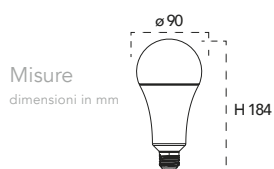

Lampadina a Led **27,5W, 240V**

Attacco

NDLS

Energy Label	Codice	EAN	Watt	CRI	Lumen	Angolo	Kelvin	Lifetime	On/off	Volt	inner	master	Prezzo
	KLASSIC-E27-27C	8031414891511	27,5W	80	3452	140°	3000K	25000h	12500	240V	5	50	10,80 €
	KLASSIC-E27-27F	8031414891528	27,5W	80	3582	140°	6500K	25000h	12500	240V	5	50	10,80 €
	KLASSIC-E27-27M	8031414891535	27,5W	80	3520	140°	4000K	25000h	12500	240V	5	50	10,80 €