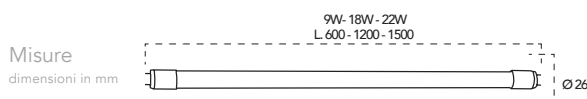

Lampadina a Led **7W, 240V**

Misure
dimensioni in mm

Attacco

NDLS

Energy Label	Codice	EAN	Watt	CRI	Lumen	Angolo	Kelvin	Lifetime	On/off	Volt	inner	master	Prezzo
	I-LUMYA-GX53-7C	8031414891962	7W	80	650	100°	3000K	25000h	12500	240V	10	100	6,50 €
	I-LUMYA-GX53-7M	8031440366502	7W	80	650	100°	4000K	25000h	12500	240V	10	100	6,50 €