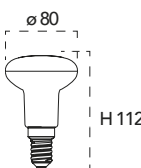

Misure
dimensioni in mm

Attacco