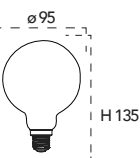

Misure
dimensioni in mm

Attacco