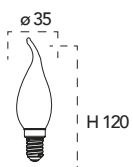

Misure
dimensioni in mm

Attacco