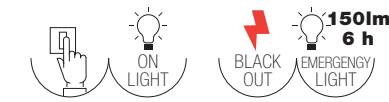

Attacco

NDLS

Energy Label	Codice	EAN	Watt	CRI	Lumen	Angolo	Kelvin	Lifetime	On/off	Volt	inner	master	Prezzo
A6 F	KLASSIC-E27-7HP	8031414917808	7W	80	760	120°	4000K	15000h	7500	240V	1	50	10,00 €