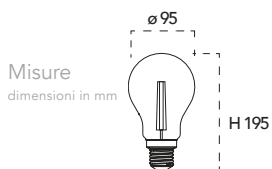

Lampadina a Led 23W, 240V

Attacco

NDLS

Energy Label	Codice	EAN	Watt	CRI	Lumen	Angolo	Kelvin	Lifetime	On/off	Volt	inner	master	Prezzo
	LUXA-E27-23C	8031414864706	23W	80	3500	300°	2700K	15000h	7500	240V	1	20	19,00 €
	LUXA-E27-23F	8031414870721	23W	80	3500	300°	6500K	15000h	7500	240V	1	20	19,00 €
	LUXA-E27-23M	8031414870707	23W	80	3500	300°	4000K	15000h	7500	240V	1	20	19,00 €