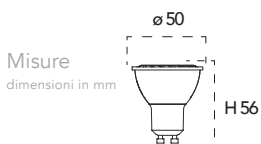

Lampadina a Led **7W, 240V**

Attacco

DLS

Energy Label	Codice	EAN	Watt	CRI	Lumen	Angolo	Kelvin	Lifetime	On/off	Volt	inner	master	Prezzo
	KLASSIC-GU10B-7C	8031414891382	7W	80	630	60°	3000K	15000h	7.500	240V	10	100	2,35 €
	KLASSIC-GU10B-7M	8031414891405	7W	80	630	60°	3000K	15000h	7.500	240V	10	100	2,35 €