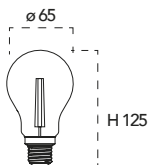

Lampadina a Led 4W, 240V

Misure
dimensioni in mm

Attacco

NDLS

Energy Label	Codice	EAN	Watt	CRI	Lumen	Angolo	Kelvin	Lifetime	On/off	Volt	inner	master	Prezzo
	LUXA-E27-4C	8031414873265	4W	80	470	300°	2700K	15000h	7500	240V	10	100	1,70 €
	LUXA-E27-4F	8031414873272	4W	80	470	300°	6500K	15000h	7500	240V	10	100	1,70 €
	LUXA-E27-4M	8031414873296	4W	80	470	300°	4000K	15000h	7500	240V	10	100	1,70 €

Lampadina a Led 8W, 240V

Misure
dimensioni in mm

Attacco

NDLS

Energy Label	Codice	EAN	Watt	CRI	Lumen	Angolo	Kelvin	Lifetime	On/off	Volt	inner	master	Prezzo
	LUXA-E27-8C	8031414861484	8W	80	1055	300°	2700K	15000h	7500	240V	10	100	2,65 €
	LUXA-E27-8F	8031414861668	8W	80	1055	300°	6500K	15000h	7500	240V	10	100	2,65 €
	LUXA-E27-8M	8031414861675	8W	80	1055	300°	4000K	15000h	7500	240V	10	100	2,65 €

Lampadina a Led 16W, 240V

Misure
dimensioni in mm

Attacco

NDLS

Energy Label	Codice	EAN	Watt	CRI	Lumen	Angolo	Kelvin	Lifetime	On/off	Volt	inner	master	Prezzo
	LUXA-E27-16C	8031414873234	16W	80	2300	300°	2700K	15000h	7500	240V	10	100	7,60 €
	LUXA-E27-16F	8031414873241	16W	80	2300	300°	6500K	15000h	7500	240V	10	100	7,60 €
	LUXA-E27-16M	8031414873258	16W	80	2300	300°	4000K	15000h	7500	240V	10	100	7,60 €