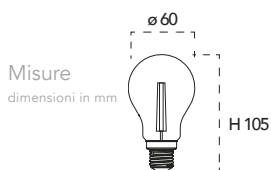

Lampadina a Led **8W, 240V**

Attacco

Codice	EAN	Watt	CRI	Lumen	Angolo	Kelvin	Lifetime	On/off	Volt	inner	master	Prezzo
LUXA-E27-PLANT	8031414916481	8W	80	660 NM	300°	1300K	15000h	7500	240V	10	100	3,55 €