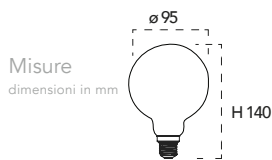

Attacco

NDLS

Energy Label	Codice	EAN	Watt	CRI	Lumen	Angolo	Kelvin	Lifetime	On/off	Volt	inner	master	Prezzo
	KLASSIC-E27G95-15H	8031414904297	15W	80	1500	300°	2700K	15000h	7.500	240V	1	20	4,15 €
	KLASSIC-E27G95-15C	8031414865505	15W	80	1500	200°	3000K	15000h	7.500	240V	1	20	4,15 €
	KLASSIC-E27G95-15F	8031414865482	15W	80	1500	200°	6500K	15000h	7.500	240V	1	20	4,15 €
	KLASSIC-E27G95-15M	8031414865475	15W	80	1500	200°	4000K	15000h	7.500	240V	1	20	4,15 €