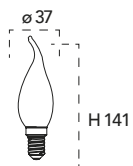

Lampadina a Led **6W, 240V**

Misure
dimensioni in mm

Attacco

NDLS

Energy Label	Codice	EAN	Watt	CRI	Lumen	Angolo	Kelvin	Lifetime	On/off	Volt	inner	master	Prezzo
	KLASSIC-E14S-6C	8031440364355	6W	80	510	160°	3000K	25000h	12500	240V	10	100	1,60 €
	KLASSIC-E14S-6F	8031440364362	6W	80	510	160°	6500K	25000h	12500	240V	10	100	1,60 €
	KLASSIC-E14S-6M	8031440364331	6W	80	510	160°	4000K	25000h	12500	240V	10	100	1,60 €

Lampadina a Led **8W, 240V**

Misure
dimensioni in mm

Attacco

NDLS

Energy Label	Codice	EAN	Watt	CRI	Lumen	Angolo	Kelvin	Lifetime	On/off	Volt	inner	master	Prezzo
	KLASSIC-E14S-8C	8031414865598	8W	80	720	160°	3000K	25000h	12500	240V	10	100	1,95 €
	KLASSIC-E14S-8F	8031414865604	8W	80	720	160°	5000K	25000h	12500	240V	10	100	1,95 €
	KLASSIC-E14S-8M	8031414865574	8W	80	720	160°	4000K	25000h	12500	240V	10	100	1,95 €

Lampadina a Led **7W, 240V**

Misure
dimensioni in mm

Attacco

NDLS

Energy Label	Codice	EAN	Watt	CRI	Lumen	Angolo	Kelvin	Lifetime	On/off	Volt	inner	master	Prezzo
	KLASSIC-E27-7H	8031414904273	7W	80	670	300°	2700K	15000h	7.500	240V	10	100	1,70 €
	KLASSIC-E27-7C	8031414873098	7W	80	800	180°	3000K	15000h	7.500	240V	10	100	1,70 €
	KLASSIC-E27-7F	8031414873104	7W	80	800	180°	6500K	15000h	7.500	240V	10	100	1,70 €
	KLASSIC-E27-7M	8031414873074	7W	80	800	180°	4000K	15000h	7.500	240V	10	100	1,70 €