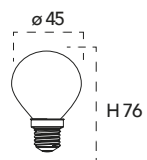

Misure
dimensioni in mm

Attacco