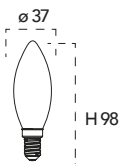

Lampadina a Led 8W, 240V

Misure
dimensioni in mm

Attacco

NDLS

Energy Label	Codice	EAN	Watt	CRI	Lumen	Angolo	Kelvin	Lifetime	On/off	Volt	inner	ma-ster	Prezzo
	KLASSIC-E14C-8C	8031414865703	8W	80	720	160°	3000K	15000h	7.500	240V	10	100	1,70 €
	KLASSIC-E14C-8F	8031414865673	8W	80	720	160°	6500K	15000h	7.500	240V	10	100	1,70 €
	KLASSIC-E14C-8M	8031414865680	8W	80	720	160°	4000K	15000h	7.500	240V	10	100	1,70 €

Lampadina a Led 6W, 240V

Misure
dimensioni in mm

Attacco

NDLS

Energy Label	Codice	EAN	Watt	CRI	Lumen	Angolo	Kelvin	Lifetime	On/off	Volt	inner	master	Prezzo
	KLASSIC-E14C-6H-DIM	8031414904228	6W	80	510	160°	2700K	15000h	7.500	240V	10	100	3,05 €
	KLASSIC-E14C-6C-DIM	8031414865710	6W	80	510	160°	3000K	15000h	7.500	240V	10	100	3,05 €
	KLASSIC-E14C-6F-DIM	8031414865727	6W	80	510	160°	5000k	15000h	7.500	240V	10	100	3,05 €
	KLASSIC-E14C-6M-DIM	8031414865697	6W	80	510	160°	4000K	15000h	7.500	240V	10	100	3,05 €

Lampadina a Led **6W, 240V**

KIT 3

Misure
dimensioni in mm

Attacco

NDLS

Energy Label	Codice	EAN	Watt	CRI	Lumen	Angolo	Kelvin	Lifetime	On/off	Volt	inner	master	Prezzo
	KLASSIC-E14C-6C-KIT	8031414864010	6W	80	510	160°	3000K	15000h	7.500	240V	1	20	3,40 €
	KLASSIC-E14C-6F-KIT	8031414864027	6W	80	510	160°	6500K	15000h	7.500	240V	1	20	3,40 €
	KLASSIC-E14C-6M-KIT	8031414864003	6W	80	510	160°	4000K	15000h	7.500	240V	1	20	3,40 €

Lampadina a Led **6W, 240V**

Misure
dimensioni in mm

Attacco

NDLS

Energy Label	Codice	EAN	Watt	CRI	Lumen	Angolo	Kelvin	Lifetime	On/off	Volt	inner	master	Prezzo
	KLASSIC-E14G-6H	8031414904235	6W	80	520	160°	2700K	15000h	7.500	240V	10	100	1,15 €
	KLASSIC-E14G-6C	8031440364409	6W	80	520	160°	3000K	15000h	7.500	240V	10	100	1,15 €
	KLASSIC-E14G-6F	8031440364379	6W	80	520	160°	6500K	15000h	7.500	240V	10	100	1,15 €
	KLASSIC-E14G-6M	8031440364386	6W	80	520	160°	4000K	15000h	7.500	240V	10	100	1,15 €