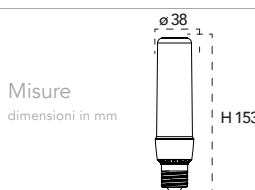

Lampadina a Led **8W, 240V**

Attacco

NDLS

Energy Label	Codice	EAN	Watt	CRI	Lumen	Angolo	Kelvin	Lifetime	On/off	Volt	inner	master	Prezzo
	KLASSIC-E27-T7-9C	8031414917822	8W	80	870	300°	3000K	25000h	12500	240V	10	100	4,50 €
	KLASSIC-E27-T7-9M	8031414917839	8W	80	870	300°	4000K	25000h	12500	240V	10	100	4,50 €