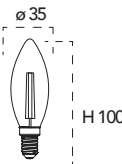

Lampadina a Led 4W, 240V

Misure
dimensioni in mm

Attacco

NDLS

Energy Label	Codice	EAN	Watt	CRI	Lumen	Angolo	Kelvin	Lifetime	On/off	Volt	inner	master	Prezzo
	LUXA-E14C-4C	8031414861309	4W	80	470	300°	2700K	15000h	7500	240V	10	100	1,65 €
	LUXA-E14C-4F	8031414861583	4W	80	470	300°	6500K	15000h	7500	240V	10	100	1,65 €
	LUXA-E14C-4M	8031414861606	4W	80	470	300°	4000K	15000h	7500	240V	10	100	1,65 €

Lampadina a Led 6W, 240V

Misure
dimensioni in mm

Attacco

NDLS

Energy Label	Codice	EAN	Watt	CRI	Lumen	Angolo	Kelvin	Lifetime	On/off	Volt	inner	master	Prezzo
	LUXA-E14C-6C	8031414874019	6W	80	806	300°	2700K	15000h	7500	240V	10	100	2,40 €
	LUXA-E14C-6F	8031414874026	6W	80	806	300°	6500K	15000h	7500	240V	10	100	2,40 €
	LUXA-E14C-6M	8031414874033	6W	80	806	300°	4000K	15000h	7500	240V	10	100	2,40 €

Lampadina a Led 4W, 240V

Misure
dimensioni in mm

Attacco

NDLS

Energy Label	Codice	EAN	Watt	CRI	Lumen	Angolo	Kelvin	Lifetime	On/off	Volt	inner	master	Prezzo
	LUXA-E14C-4M-DIM	8031414866250	4W	80	400	300°	4000K	15000h	7500	240V	10	100	2,55 €

Lampadina a Led 4W, 240V KIT 3

Misure
dimensioni in mm

Attacco

NDLS

Energy Label	Codice	EAN	Watt	CRI	Lumen	Angolo	Kelvin	Lifetime	On/off	Volt	inner	master	Prezzo
	LUXA-E14C-4C-KIT	8031414865833	4W	80	470	300°	2700K	15000h	7500	240V	1	30	4,95 €
	LUXA-E14C-4F-KIT	8031414865840	4W	80	470	300°	6500K	15000h	7500	240V	1	30	4,95 €
	LUXA-E14C-4M-KIT	8031414865819	4W	80	470	300°	4000K	15000h	7500	240V	1	30	4,95 €