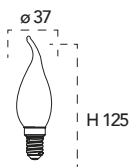

Lampadina a Led 8W, 240V

Misure
dimensioni in mm

Attacco

NDLS

Energy Label	Codice	EAN	Watt	CRI	Lumen	Angolo	Kelvin	Lifetime	On/off	Volt	inner	ma-ster	Prezzo
	KLASSIC-E14C-8C	8031414865703	8W	80	720	160°	3000K	15000h	7.500	240V	10	100	1,70 €
	KLASSIC-E14C-8F	8031414865673	8W	80	720	160°	6500K	15000h	7.500	240V	10	100	1,70 €
	KLASSIC-E14C-8M	8031414865680	8W	80	720	160°	4000K	15000h	7.500	240V	10	100	1,70 €

Lampadina a Led 6W, 240V

Misure
dimensioni in mm

Attacco

NDLS

Energy Label	Codice	EAN	Watt	CRI	Lumen	Angolo	Kelvin	Lifetime	On/off	Volt	inner	master	Prezzo
	KLASSIC-E14C-6H-DIM	8031414904228	6W	80	510	160°	2700K	15000h	7.500	240V	10	100	3,05 €
	KLASSIC-E14C-6C-DIM	8031414865710	6W	80	510	160°	3000K	15000h	7.500	240V	10	100	3,05 €
	KLASSIC-E14C-6F-DIM	8031414865727	6W	80	510	160°	5000k	15000h	7.500	240V	10	100	3,05 €
	KLASSIC-E14C-6M-DIM	8031414865697	6W	80	510	160°	4000K	15000h	7.500	240V	10	100	3,05 €

Lampadina a Led **6W, 240V**

Misure
dimensioni in mm

Attacco

NDLS

Energy Label	Codice	EAN	Watt	CRI	Lumen	Angolo	Kelvin	Lifetime	On/off	Volt	inner	master	Prezzo
	KLASSIC-E14G-6H	8031414904235	6W	80	520	160°	2700K	15000h	7.500	240V	10	100	1,15 €
	KLASSIC-E14G-6C	8031440364409	6W	80	520	160°	3000K	15000h	7.500	240V	10	100	1,15 €
	KLASSIC-E14G-6F	8031440364379	6W	80	520	160°	6500K	15000h	7.500	240V	10	100	1,15 €
	KLASSIC-E14G-6M	8031440364386	6W	80	520	160°	4000K	15000h	7.500	240V	10	100	1,15 €

Lampadina a Led **6W, 240V**

Misure
dimensioni in mm

Attacco

NDLS

Energy Label	Codice	EAN	Watt	CRI	Lumen	Angolo	Kelvin	Lifetime	On/off	Volt	inner	master	Prezzo
	KLASSIC-E14S-6C	8031440364355	6W	80	510	160°	3000K	25000h	12500	240V	10	100	1,60 €
	KLASSIC-E14S-6F	8031440364362	6W	80	510	160°	6500K	25000h	12500	240V	10	100	1,60 €
	KLASSIC-E14S-6M	8031440364331	6W	80	510	160°	4000K	25000h	12500	240V	10	100	1,60 €