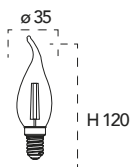

Lampadina a Led 4W, 240V

Misure
dimensioni in mm

Attacco

NDLS

Energy Label	Codice	EAN	Watt	CRI	Lumen	Angolo	Kelvin	Lifetime	On/off	Volt	inner	master	Prezzo
	LUXA-E14S-4C	8031414861316	4W	80	470	300°	2700K	15000h	7500	240V	10	100	1,75 €
	LUXA-E14S-4F	8031414861644	4W	80	470	300°	6500K	15000h	7500	240V	10	100	1,75 €
	LUXA-E14S-4M	8031414861651	4W	80	470	300°	4000K	15000h	7500	240V	10	100	1,75 €

Lampadina a Led 6W, 240V

Misure
dimensioni in mm

Attacco

NDLS

Energy Label	Codice	EAN	Watt	CRI	Lumen	Angolo	Kelvin	Lifetime	On/off	Volt	inner	master	Prezzo
	LUXA-E14S-6C	8031414874132	6W	80	806	300°	2700K	15000h	7500	240V	10	100	2,50 €
	LUXA-E14S-6F	8031414874149	6W	80	806	300°	6500K	15000h	7500	240V	10	100	2,50 €
	LUXA-E14S-6M	8031414874156	6W	80	806	300°	4000K	15000h	7500	240V	10	100	2,50 €

Lampadina a Led 2W, 240V

Misure
dimensioni in mm

Attacco

NDLS

Energy Label	Codice	EAN	Watt	CRI	Lumen	Angolo	Kelvin	Lifetime	On/off	Volt	inner	master	Prezzo
	LUXA-E27-2C	8031414882748	2W	80	250	300°	2700K	15000h	7500	240V	10	100	1,65 €
	LUXA-E27-2M	8031414882755	2W	80	250	300°	4000K	15000h	7500	240V	10	100	1,65 €