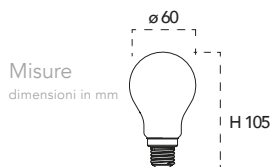

Lampadina a Led **8W, 240V**

Attacco

NDLS

Codice	EAN	Watt	CRI	Lumen	Angolo	Kelvin	Lifetime	On/off	Volt	inner	master	Prezzo
I-LUXA-S-E27-A60	8031414873425	8W	80	150	300°	1800K	15000h	7.500	240V	1	6	3,85 €