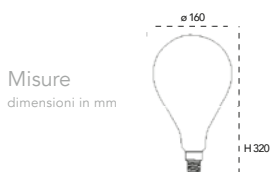

Lampadina a Led **8W, 240V**

Attacco

NDLS

Energy Label	Codice	EAN	Watt	CRI	Lumen	Angolo	Kelvin	Lifetime	On/off	Volt	inner	master	Prezzo
	I-LUXA-B-E27-GLS160	8031414872787	8W	80	730	300°	4000K	15000h	7500	240V	1	6	32,65 €