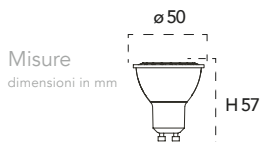

Attacco

NDLS

Energy Label	Codice	EAN	Watt	CRI	Lumen	Angolo	Kelvin	Lifetime	On/off	Volt	inner	master	Prezzo
	KLASSIC-GU10-6H	8031414904303	6W	80	490	100°	2700K	15000h	7.500	240V	10	100	1,70 €
	KLASSIC-GU10-6C	8031440364232	6W	80	490	100°	3000K	15000h	7.500	240V	10	100	1,70 €
	KLASSIC-GU10-6F	8031440364249	6W	80	490	100°	6500K	15000h	7.500	240V	10	100	1,70 €
	KLASSIC-GU10-6M	8031440364218	6W	80	490	100°	4000K	15000h	7.500	240V	10	100	1,70 €