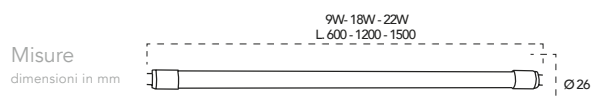

Lampadina a Led **G13-T8 9W - 18W - 22W 230V**

Attacco

NDLS

Energy Label	Codice	EAN	Watt	CRI	Lumen	Angolo	Kelvin	Lifetime	On/off	Volt	inner	master	Prezzo
	I-LUMYA-T8-BR-9W	8031414916672	9W	80	1077	300°	2630K	15000h	7500	240V	1	20	5,40 €
	I-LUMYA-T8-BR-18W	8031414916658	17W	80	2112	300°	2638K	15000h	7500	240V	1	20	7,40 €
	I-LUMYA-T8-BR-25W	8031414916665	23W	80	2639	300°	2639K	15000h	7500	240V	1	20	8,60 €

Lampadina a Led **G13-T8 9W - 18W - 22W 230V**

Energy Label	Codice	EAN	Watt	CRI	Lumen	Angolo	Kelvin	Lifetime	On/off	Volt	inner	master	Prezzo
	I-LUMYA-T8-MT-9W	8031414916702	9W	80	790	300°	2636K	15000h	7500	240V	1	20	5,65 €
	I-LUMYA-T8-MT-18W	8031414916689	18W	80	1725	300°	2632K	15000h	7500	240V	1	20	8,10 €
	I-LUMYA-T8-MT-25W	8031414916696	22W	80	2176	300°	2661K	15000h	7500	240V	1	20	9,80 €

Lampadina a Led **G13-T8 9W - 18W - 22W 230V**

Energy Label	Codice	EAN	Watt	CRI	Lumen	Angolo	Kelvin	Lifetime	On/off	Volt	inner	master	Prezzo
	I-LUMYA-T8-SF-9W	8031414916733	9W	80	976	300°	7594K	15000h	7500	240V	1	20	5,40 €
	I-LUMYA-T8-SF-18W	8031414916719	18W	80	1911	300°	7521K	15000h	7500	240V	1	20	7,40 €
	I-LUMYA-T8-SF-25W	8031414916726	23W	80	2293	300°	7505K	15000h	7500	240V	1	20	8,60 €

Lampadina a Led **G13-T8 9W - 18W - 22W 230V**

Energy Label	Codice	EAN	Watt	CRI	Lumen	Angolo	Kelvin	Lifetime	On/off	Volt	inner	master	Prezzo
	I-LUMYA-T8-VF-9W	8031414916764	9W	80	976	300°	3523K	15000h	7500	240V	1	20	5,40 €
	I-LUMYA-T8-VF-18W	8031414916740	18W	80	1988	300°	3540K	15000h	7500	240V	1	20	7,40 €
	I-LUMYA-T8-VF-25W	8031414916757	23W	80	2301	300°	3523K	15000h	7500	240V	1	20	8,60 €