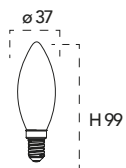

Lampadina a Led 8W, 240V

Misure
dimensioni in mm

Attacco

NDLS

Energy Label	Codice	EAN	Watt	CRI	Lumen	Angolo	Kelvin	Lifetime	On/off	Volt	inner	ma-ster	Prezzo
	KLASSIC-E14C-8C	8031414865703	8W	80	720	160°	3000K	15000h	7.500	240V	10	100	1,70 €
	KLASSIC-E14C-8F	8031414865673	8W	80	720	160°	6500K	15000h	7.500	240V	10	100	1,70 €
	KLASSIC-E14C-8M	8031414865680	8W	80	720	160°	4000K	15000h	7.500	240V	10	100	1,70 €

Lampadina a Led 6W, 240V

Misure
dimensioni in mm

Attacco

NDLS

Energy Label	Codice	EAN	Watt	CRI	Lumen	Angolo	Kelvin	Lifetime	On/off	Volt	inner	master	Prezzo
	KLASSIC-E14C-6H-DIM	8031414904228	6W	80	510	160°	2700K	15000h	7.500	240V	10	100	3,05 €
	KLASSIC-E14C-6C-DIM	8031414865710	6W	80	510	160°	3000K	15000h	7.500	240V	10	100	3,05 €
	KLASSIC-E14C-6F-DIM	8031414865727	6W	80	510	160°	5000k	15000h	7.500	240V	10	100	3,05 €
	KLASSIC-E14C-6M-DIM	8031414865697	6W	80	510	160°	4000K	15000h	7.500	240V	10	100	3,05 €

Lampadina a Led **6W, 240V**

KIT 3

Misure
dimensioni in mm

Attacco

NDLS

Energy Label	Codice	EAN	Watt	CRI	Lumen	Angolo	Kelvin	Lifetime	On/off	Volt	inner	master	Prezzo
	KLASSIC-E14C-6C-KIT	8031414864010	6W	80	510	160°	3000K	15000h	7.500	240V	1	20	3,40 €
	KLASSIC-E14C-6F-KIT	8031414864027	6W	80	510	160°	6500K	15000h	7.500	240V	1	20	3,40 €
	KLASSIC-E14C-6M-KIT	8031414864003	6W	80	510	160°	4000K	15000h	7.500	240V	1	20	3,40 €

Lampadina a Led **6W, 240V**

Misure
dimensioni in mm

Attacco

NDLS

Energy Label	Codice	EAN	Watt	CRI	Lumen	Angolo	Kelvin	Lifetime	On/off	Volt	inner	master	Prezzo
	KLASSIC-E14G-6H	8031414904235	6W	80	520	160°	2700K	15000h	7.500	240V	10	100	1,15 €
	KLASSIC-E14G-6C	8031440364409	6W	80	520	160°	3000K	15000h	7.500	240V	10	100	1,15 €
	KLASSIC-E14G-6F	8031440364379	6W	80	520	160°	6500K	15000h	7.500	240V	10	100	1,15 €
	KLASSIC-E14G-6M	8031440364386	6W	80	520	160°	4000K	15000h	7.500	240V	10	100	1,15 €