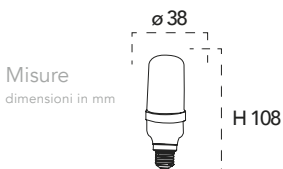

Lampadina a Led **9W, 240V**

Attacco

NDLS

Energy Label	Codice	EAN	Watt	CRI	Lumen	Angolo	Kelvin	Lifetime	On/off	Volt	inner	master	Prezzo
	I-LUMYA-E14T38-9W	8031414873173	9W	80	850	200°	6500K	25000h	12500	240V	10	50	3,50 €