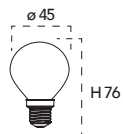

Misure
dimensioni in mm

Attacco