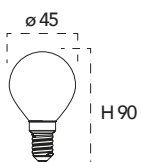

Lampadina a Led 6W, 240V

Misure
dimensioni in mm

Attacco

NDLS

Energy Label	Codice	EAN	Watt	CRI	Lumen	Angolo	Kelvin	Lifetime	On/off	Volt	inner	master	Prezzo
	KLASSIC-E14C-6H-DIM	8031414904228	6W	80	510	160°	2700K	15000h	7.500	240V	10	100	3,05 €
	KLASSIC-E14C-6C-DIM	8031414865710	6W	80	510	160°	3000K	15000h	7.500	240V	10	100	3,05 €
	KLASSIC-E14C-6F-DIM	8031414865727	6W	80	510	160°	5000k	15000h	7.500	240V	10	100	3,05 €
	KLASSIC-E14C-6M-DIM	8031414865697	6W	80	510	160°	4000K	15000h	7.500	240V	10	100	3,05 €

Lampadina a Led **6W, 240V**

KIT 3

Misure
dimensioni in mm

Attacco

NDLS

Energy Label	Codice	EAN	Watt	CRI	Lumen	Angolo	Kelvin	Lifetime	On/off	Volt	inner	master	Prezzo
	KLASSIC-E14C-6C-KIT	8031414864010	6W	80	510	160°	3000K	15000h	7.500	240V	1	20	3,40 €
	KLASSIC-E14C-6F-KIT	8031414864027	6W	80	510	160°	6500K	15000h	7.500	240V	1	20	3,40 €
	KLASSIC-E14C-6M-KIT	8031414864003	6W	80	510	160°	4000K	15000h	7.500	240V	1	20	3,40 €

Lampadina a Led **6W, 240V**

Misure
dimensioni in mm

Attacco

NDLS

Energy Label	Codice	EAN	Watt	CRI	Lumen	Angolo	Kelvin	Lifetime	On/off	Volt	inner	master	Prezzo
	KLASSIC-E14G-6H	8031414904235	6W	80	520	160°	2700K	15000h	7.500	240V	10	100	1,15 €
	KLASSIC-E14G-6C	8031440364409	6W	80	520	160°	3000K	15000h	7.500	240V	10	100	1,15 €
	KLASSIC-E14G-6F	8031440364379	6W	80	520	160°	6500K	15000h	7.500	240V	10	100	1,15 €
	KLASSIC-E14G-6M	8031440364386	6W	80	520	160°	4000K	15000h	7.500	240V	10	100	1,15 €

Lampadina a Led **8W, 240V**

Misure
dimensioni in mm

Attacco

NDLS

Energy Label	Codice	EAN	Watt	CRI	Lumen	Angolo	Kelvin	Lifetime	On/off	Volt	inner	master	Prezzo
	KLASSIC-E14G-8C	8031414865642	8W	80	710	180°	3000K	15000h	7.500	240V	10	100	1,70 €
	KLASSIC-E14G-8F	8031414865611	8W	80	710	180°	6500K	15000h	7.500	240V	10	100	1,70 €
	KLASSIC-E14G-8M	8031414865628	8W	80	710	180°	4000K	15000h	7.500	240V	10	100	1,70 €