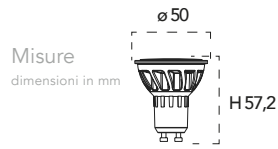

Lampadina a Led **4W, 240V**