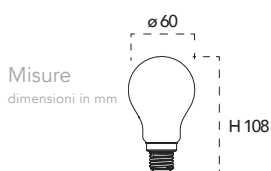

Lampadina a Led **11W, 240V**

Attacco

NDLS

Energy Label	Codice	EAN	Watt	CRI	Lumen	Angolo	Kelvin	Lifetime	On/off	Volt	inner	master	Prezzo
	KLASSIC-E27-12H	8031414904259	11W	80	1050	300°	2700K	15000h	7.500	240V	10	100	1,75 €
	KLASSIC-E27-12C	8031440364294	11W	80	1050	160°	3000K	15000h	7.500	240V	10	100	1,75 €
	KLASSIC-E27-12F	8031440364300	11W	80	1050	160°	6500K	15000h	7.500	240V	10	100	1,75 €
	KLASSIC-E27-12M	8031440364270	11W	80	1050	160°	4000K	15000h	7.500	240V	10	100	1,75 €