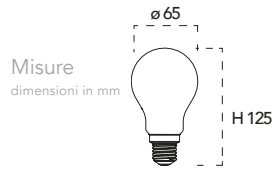

Lampadina a Led 6W, 240V

Misure
dimensioni in mm

Attacco

NDLS

Energy Label	Codice	EAN	Watt	CRI	Lumen	Angolo	Kelvin	Lifetime	On/off	Volt	inner	master	Prezzo
	KLASSIC-E14C-6H-DIM	8031414904228	6W	80	510	160°	2700K	15000h	7.500	240V	10	100	3,05 €
	KLASSIC-E14C-6C-DIM	8031414865710	6W	80	510	160°	3000K	15000h	7.500	240V	10	100	3,05 €
	KLASSIC-E14C-6F-DIM	8031414865727	6W	80	510	160°	5000k	15000h	7.500	240V	10	100	3,05 €
	KLASSIC-E14C-6M-DIM	8031414865697	6W	80	510	160°	4000K	15000h	7.500	240V	10	100	3,05 €

Lampadina a Led **6W, 240V**

Misure
dimensioni in mm

Attacco

NDLS

Energy Label	Codice	EAN	Watt	CRI	Lumen	Angolo	Kelvin	Lifetime	On/off	Volt	inner	master	Prezzo
	KLASSIC-E14G-6H	8031414904235	6W	80	520	160°	2700K	15000h	7.500	240V	10	100	1,15 €
	KLASSIC-E14G-6C	8031440364409	6W	80	520	160°	3000K	15000h	7.500	240V	10	100	1,15 €
	KLASSIC-E14G-6F	8031440364379	6W	80	520	160°	6500K	15000h	7.500	240V	10	100	1,15 €
	KLASSIC-E14G-6M	8031440364386	6W	80	520	160°	4000K	15000h	7.500	240V	10	100	1,15 €

Lampadina a Led **8,5W, 240V** **KIT 20**

Attacco

NDLS

Energy Label	Codice	EAN	Watt	CRI	Lumen	Angolo	Kelvin	Lifetime	On/off	Volt	inner	master	Prezzo
	KLASSIC-E27-9C-KIT20	8031414900183	8,5W	80	806	300°	3000K	15000h	7500	240V	1	6	23,30 €
	KLASSIC-E27-9M-KIT20	8031414900190	8,5W	80	806	300°	4000K	15000h	7500	240V	1	6	23,30 €

Lampadina a Led 11W, 240V

Attacco

NDLS

Energy Label	Codice	EAN	Watt	CRI	Lumen	Angolo	Kelvin	Lifetime	On/off	Volt	inner	master	Prezzo
	KLASSIC-E27-12H-DIM	8031414904266	11W	80	1050	300°	2700K	25000h	12500	240V	10	100	4,20 €
	KLASSIC-E27-12C-DIM	8031414865581	11W	80	1050	240°	3000K	25000h	12500	240V	10	100	4,20 €
	KLASSIC-E27-12F-DIM	8031414866182	11W	80	1050	240°	5000K	25000h	12500	240V	10	100	4,20 €
	KLASSIC-E27-12M-DIM	8031414866151	11W	80	1050	240°	4000K	25000h	12500	240V	10	100	4,20 €