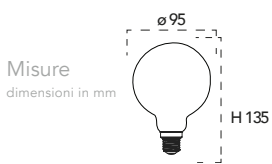

Lampadina a Led **8W, 240V**

Attacco

NDLS

Codice	EAN	Watt	CRI	Lumen	Angolo	Kelvin	Lifetime	On/off	Volt	inner	master	Prezzo
I-LUXA-S-E27-G95	8031414875429	8W	80	150	300°	1800K	15000h	7.500	240V	1	6	6,35 €