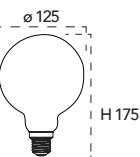

Misure
dimensioni in mm

Attacco