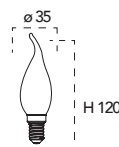

Lampadina a Led 3W, 240V

Misure
dimensioni in mm

Attacco

NDLS

Energy Label	Codice	EAN	Watt	CRI	Lumen	Angolo	Kelvin	Lifetime	On/off	Volt	inner	master	Prezzo
	LUXA-E14C-HL-2C	8031414916399	3W	80	485	300°	3000K	30000h	15000	240V	10	100	4,05 €
	LUXA-E14C-HL-2F	8031414916405	3W	80	485	300°	6500K	30000h	15000	240V	10	100	4,05 €
	LUXA-E14C-HL-2M	8031414916412	3W	80	485	300°	4000K	30000h	15000	240V	10	100	4,05 €

Lampadina a Led 3W, 240V

Misure
dimensioni in mm

Attacco

NDLS

Energy Label	Codice	EAN	Watt	CRI	Lumen	Angolo	Kelvin	Lifetime	On/off	Volt	inner	master	Prezzo
	LUXA-E14G-HL-2C	8031414916429	3W	80	485	300°	3000K	30000h	15000	240V	10	100	4,05 €
	LUXA-E14G-HL-2F	8031414916436	3W	80	485	300°	6500K	30000h	15000	240V	10	100	4,05 €
	LUXA-E14G-HL-2M	8031414916443	3W	80	485	300°	4000K	30000h	15000	240V	10	100	4,05 €

Lampadina a Led 3W, 240V

Misure
dimensioni in mm

Attacco

NDLS

Energy Label	Codice	EAN	Watt	CRI	Lumen	Angolo	Kelvin	Lifetime	On/off	Volt	inner	master	Prezzo
	LUXA-E14S-HL-2C	8031414916450	3W	80	485	300°	3000K	30000h	15000	240V	10	100	4,15 €
	LUXA-E14S-HL-2F	8031414916467	3W	80	485	300°	6500K	30000h	15000	240V	10	100	4,15 €
	LUXA-E14S-HL-2M	8031414916474	3W	80	485	300°	4000K	30000h	15000	240V	10	100	4,15 €