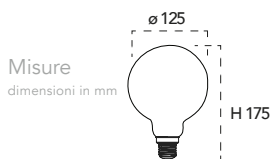

Lampadina a Led **16W, 240V**

Attacco

NDLS

Energy Label	Codice	EAN	Watt	CRI	Lumen	Angolo	Kelvin	Lifetime	On/off	Volt	inner	master	Prezzo
	LUXA-B-E27G125-16C	8031414872862	16W	80	2000	300°	2700K	15000h	7500	240V	1	20	10,60 €
	LUXA-B-E27G125-16F	8031414872831	16W	80	2000	300°	6500K	15000h	7500	240V	1	20	10,60 €
	LUXA-B-E27G125-16M	8031414872848	16W	80	2000	300°	4000K	15000h	7500	240V	1	20	10,60 €