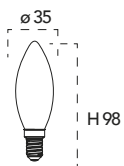

Attacco

Codice	EAN	Watt	CRI	Lumen	Angolo	Kelvin	Lifetime	On/off	Volt	inner	master	Prezzo
I-LUMYA-E27-MOSQ	8031414891641	6W	80	600	220°	2200K	15000h	7500	240V	10	50	6,65 €

Lampadina a Led 4w, 240V

Misure
dimensioni in mm