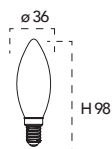

Lampadina a Led 3W, 240V

Misure
dimensioni in mm

Attacco

NDLS

Energy Label	Codice	EAN	Watt	CRI	Lumen	Angolo	Kelvin	Lifetime	On/off	Volt	inner	master	Prezzo
	LUXA-E14C-HL-2C	8031414916399	3W	80	485	300°	3000K	30000h	15000	240V	10	100	4,05 €
	LUXA-E14C-HL-2F	8031414916405	3W	80	485	300°	6500K	30000h	15000	240V	10	100	4,05 €
	LUXA-E14C-HL-2M	8031414916412	3W	80	485	300°	4000K	30000h	15000	240V	10	100	4,05 €