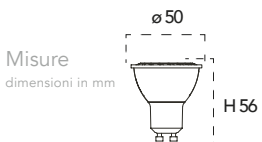

Lampadina a Led **6,5W, 240V**

Attacco

DLS

Energy Label	Codice	EAN	Watt	CRI	Lumen	Angolo	Kelvin	Lifetime	On/off	Volt	inner	master	Prezzo
	KLASSIC-GU10NR-6C	8031414874224	6,5W	80	350	13°	3000K	15000h	7.500	240V	10	100	6,75 €
	KLASSIC-GU10NR-6F	8031414874200	6,5W	80	350	13°	6500K	15000h	7.500	240V	10	100	6,75 €
	KLASSIC-GU10NR-6M	8031414874194	6,5W	80	350	13°	4000K	15000h	7.500	240V	10	100	6,75 €