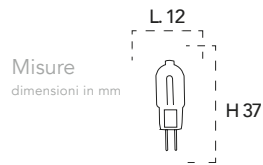

Lampadina a Led 1,5W 12V AC/DC

Attacco

NDLS

Energy Label	Codice	EAN	Watt	CRI	Lumen	Angolo	Kelvin	Lifetime	On/off	Volt	inner	master	Prezzo
	KLASSIC-G4-1,5C	8031414866168	1,5W	80	120	360°	3000K	25000h	12500	12V	50	200	5,30 €
	KLASSIC-G4-1,5M	8031414866137	1,5W	80	120	360°	4000K	25000h	12500	12V	50	200	5,30 €