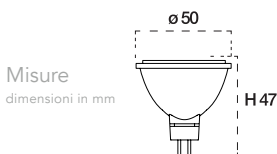

Lampadina a Led **6W, 12V AC/DC**