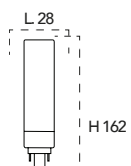

Lampadina a Led **9W, 240V**

Misure
dimensioni in mm

Attacco

NDLS

Energy Label	Codice	EAN	Watt	CRI	Lumen	Angolo	Kelvin	Lifetime	On/off	Volt	inner	master	Prezzo
	I-LUMYA-G24-10W	8031440351621	9W	80	850	100°	6500K	25000h	12500	240V	10	50	7,50 €

Lampadina a Led **8W, 240V**

Misure
dimensioni in mm

Attacco

NDLS

Energy Label	Codice	EAN	Watt	CRI	Lumen	Angolo	Kelvin	Lifetime	On/off	Volt	inner	master	Prezzo
	KLASSIC-G24-T7-9C	8031414917846	8W	80	840	360°	3000K	25000h	12500	240V	10	100	4,50 €
	KLASSIC-G24-T7-9M	8031414917853	8W	80	840	360°	4000K	25000h	12500	240V	10	100	4,50 €

Lampadina a Led **7W, 240V**

Misure
dimensioni in mm

Attacco

NDLS

Energy Label	Codice	EAN	Watt	CRI	Lumen	Angolo	Kelvin	Lifetime	On/off	Volt	inner	master	Prezzo
	I-LUMYA-GX53-7C	8031414891962	7W	80	650	100°	3000K	25000h	12500	240V	10	100	6,50 €
	I-LUMYA-GX53-7M	8031440366502	7W	80	650	100°	4000K	25000h	12500	240V	10	100	6,50 €