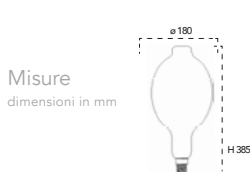

Lampadina a Led **8W, 240V**

Attacco

NDLS

Energy Label	Codice	EAN	Watt	CRI	Lumen	Angolo	Kelvin	Lifetime	On/off	Volt	inner	master	Prezzo
	I-LUXA-B-E27-BT180	8031414872800	8W	80	730	300°	4000K	15000h	7500	240V	1	6	37,25 €