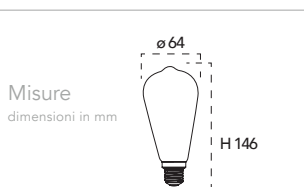

Lampadina a Led **4W, 240V**

Attacco

NDLS

Energy Label	Codice	EAN	Watt	CRI	Lumen	Angolo	Kelvin	Lifetime	On/off	Volt	inner	master	Prezzo
	LUXA-E27HL-ST64-4C	8031414916580	4W	80	840	300°	3000K	30000h	15000	240V	10	100	4,90 €
	LUXA-E27HL-ST64-4F	8031414916597	4W	80	840	300°	6500K	30000h	15000	240V	10	100	4,90 €
	LUXA-E27HL-ST64-4M	8031414916603	4W	80	840	300°	4000K	30000h	15000	240V	10	100	4,90 €