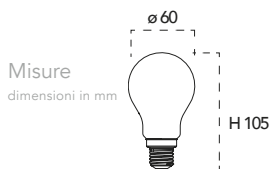

Lampadina a Led **8W, 240V** **KIT 3**

Attacco

NDLS

Energy Label	Codice	EAN	Watt	CRI	Lumen	Angolo	Kelvin	Lifetime	On/off	Volt	inner	master	Prezzo
	LUXA-B-E27-8C-KIT	8031414865888	8W	80	950	300°	2700K	15000h	7500	240V	1	30	8,70 €
	LUXA-B-E27-8F-KIT	8031414865864	8W	80	950	300°	6500K	15000h	7500	240V	1	30	8,70 €
	LUXA-B-E27-8M-KIT	8031414865857	8W	80	950	300°	4000K	15000h	7500	240V	1	30	8,70 €