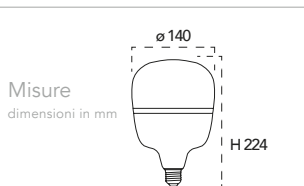

Lampadina a Led **45W, 240V**

Attacco

NDLS

Energy Label	Codice	EAN	Watt	CRI	Lumen	Angolo	Kelvin	Lifetime	On/off	Volt	inner	master	Prezzo
	KLASSIC-E27LB-45M	8031414888382	45W	80	5800	180°	4000K	25000h	12500	240V	1	12	19,10 €