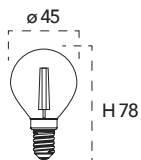

Lampadina a Led 6W, 240V

Misure
dimensioni in mm

Attacco

NDLS

Energy Label	Codice	EAN	Watt	CRI	Lumen	Angolo	Kelvin	Lifetime	On/off	Volt	inner	master	Prezzo
	LUXA-E14G-6C	8031414874071	6W	80	806	300°	2700K	15000h	7500	240V	10	100	2,40 €
	LUXA-E14G-6F	8031414874088	6W	80	806	300°	6500K	15000h	7500	240V	10	100	2,40 €
	LUXA-E14G-6M	8031414874095	6W	80	806	300°	4000K	15000h	7500	240V	10	100	2,40 €