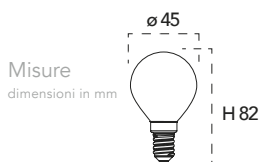

Lampadina a Led 6W, 240V

Misure
dimensioni in mm

Attacco

NDLS

Energy Label	Codice	EAN	Watt	CRI	Lumen	Angolo	Kelvin	Lifetime	On/off	Volt	inner	master	Prezzo
	KLASSIC-E14C-6H-DIM	8031414904228	6W	80	510	160°	2700K	15000h	7.500	240V	10	100	3,05 €
	KLASSIC-E14C-6C-DIM	8031414865710	6W	80	510	160°	3000K	15000h	7.500	240V	10	100	3,05 €
	KLASSIC-E14C-6F-DIM	8031414865727	6W	80	510	160°	5000k	15000h	7.500	240V	10	100	3,05 €
	KLASSIC-E14C-6M-DIM	8031414865697	6W	80	510	160°	4000K	15000h	7.500	240V	10	100	3,05 €

Lampadina a Led **6W, 240V**

Misure
dimensioni in mm

Attacco

NDLS

Energy Label	Codice	EAN	Watt	CRI	Lumen	Angolo	Kelvin	Lifetime	On/off	Volt	inner	master	Prezzo
	KLASSIC-E14G-6H	8031414904235	6W	80	520	160°	2700K	15000h	7.500	240V	10	100	1,15 €
	KLASSIC-E14G-6C	8031440364409	6W	80	520	160°	3000K	15000h	7.500	240V	10	100	1,15 €
	KLASSIC-E14G-6F	8031440364379	6W	80	520	160°	6500K	15000h	7.500	240V	10	100	1,15 €
	KLASSIC-E14G-6M	8031440364386	6W	80	520	160°	4000K	15000h	7.500	240V	10	100	1,15 €

Lampadina a Led **8W, 240V**

Misure
dimensioni in mm

Attacco

NDLS

Energy Label	Codice	EAN	Watt	CRI	Lumen	Angolo	Kelvin	Lifetime	On/off	Volt	inner	master	Prezzo
	KLASSIC-E14G-8C	8031414865642	8W	80	710	180°	3000K	15000h	7.500	240V	10	100	1,70 €
	KLASSIC-E14G-8F	8031414865611	8W	80	710	180°	6500K	15000h	7.500	240V	10	100	1,70 €
	KLASSIC-E14G-8M	8031414865628	8W	80	710	180°	4000K	15000h	7.500	240V	10	100	1,70 €

Lampadina a Led **6W, 240V**

Attacco

NDLS

Energy Label	Codice	EAN	Watt	CRI	Lumen	Angolo	Kelvin	Lifetime	On/off	Volt	inner	master	Prezzo
	KLASSIC-E14G-6H-DIM	8031414904242	6W	80	510	300°	2700K	25000h	12500	240V	10	100	3,05 €
	KLASSIC-E14G-6C-DIM	8031414865659	6W	80	490	160°	3000K	25000h	12500	240V	10	100	3,05 €
	KLASSIC-E14G-6F-DIM	8031414865666	6W	80	480	160°	5000K	25000h	12500	240V	10	100	3,05 €
	KLASSIC-E14G-6M-DIM	8031414865635	6W	80	490	160°	4000K	25000h	12500	240V	10	100	3,05 €