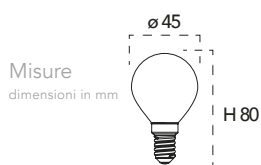

Lampadina a Led **6W, 240V**

Attacco

NDLS

Energy Label	Codice	EAN	Watt	CRI	Lumen	Angolo	Kelvin	Lifetime	On/off	Volt	inner	master	Prezzo
	LUXA-B-E14G-6C	8031414873746	6W	80	680	300°	2700K	15000h	7500	240V	10	100	2,60 €
	LUXA-B-E14G-6F	8031414873715	6W	80	680	300°	6500K	15000h	7500	240V	10	100	2,60 €
	LUXA-B-E14G-6M	8031414873722	6W	80	680	300°	4000K	15000h	7500	240V	10	100	2,60 €