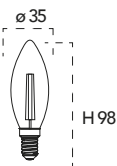

Lampadina a Led 4W, 240V

Misure
dimensioni in mm

Attacco

NDLS

Energy Label	Codice	EAN	Watt	CRI	Lumen	Angolo	Kelvin	Lifetime	On/off	Volt	inner	master	Prezzo
	LUXA-E14C-4C	8031414861309	4W	80	470	300°	2700K	15000h	7500	240V	10	100	1,65 €
	LUXA-E14C-4F	8031414861583	4W	80	470	300°	6500K	15000h	7500	240V	10	100	1,65 €
	LUXA-E14C-4M	8031414861606	4W	80	470	300°	4000K	15000h	7500	240V	10	100	1,65 €

Lampadina a Led 6W, 240V

Misure
dimensioni in mm

Attacco

NDLS

Energy Label	Codice	EAN	Watt	CRI	Lumen	Angolo	Kelvin	Lifetime	On/off	Volt	inner	master	Prezzo
	LUXA-E14C-6C	8031414874019	6W	80	806	300°	2700K	15000h	7500	240V	10	100	2,40 €
	LUXA-E14C-6F	8031414874026	6W	80	806	300°	6500K	15000h	7500	240V	10	100	2,40 €
	LUXA-E14C-6M	8031414874033	6W	80	806	300°	4000K	15000h	7500	240V	10	100	2,40 €

Lampadina a Led 4W, 240V

Misure
dimensioni in mm

Attacco

NDLS

Energy Label	Codice	EAN	Watt	CRI	Lumen	Angolo	Kelvin	Lifetime	On/off	Volt	inner	master	Prezzo
	LUXA-E14C-4M-DIM	8031414866250	4W	80	400	300°	4000K	15000h	7500	240V	10	100	2,55 €

Lampadina a Led 4W, 240V KIT 3

Misure
dimensioni in mm

Attacco

NDLS

Energy Label	Codice	EAN	Watt	CRI	Lumen	Angolo	Kelvin	Lifetime	On/off	Volt	inner	master	Prezzo
	LUXA-E14C-4C-KIT	8031414865833	4W	80	470	300°	2700K	15000h	7500	240V	1	30	4,95 €
	LUXA-E14C-4F-KIT	8031414865840	4W	80	470	300°	6500K	15000h	7500	240V	1	30	4,95 €
	LUXA-E14C-4M-KIT	8031414865819	4W	80	470	300°	4000K	15000h	7500	240V	1	30	4,95 €