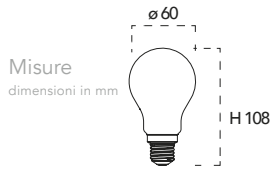

Attacco

NDLS

Energy Label	Codice	EAN	Watt	CRI	Lumen	Angolo	Kelvin	Lifetime	On/off	Volt	inner	master	Prezzo
	KLASSIC-E27-12C-KIT	8031440364799	11W	80	1050	160°	3000K	15000h	7.500	240V	1	20	5,25 €
	KLASSIC-E27-12F-KIT	8031440355032	11W	80	1050	160°	6500K	15000h	7.500	240V	1	20	5,25 €
	KLASSIC-E27-12M-KIT	8031440355063	11W	80	1050	160°	4000K	15000h	7.500	240V	1	20	5,25 €