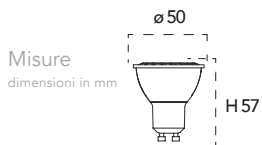

Lampadina a Led **6W, 240V** **KIT 20**

Attacco

DLS

Energy Label	Codice	EAN	Watt	CRI	Lumen	Angolo	Kelvin	Lifetime	On/off	Volt	inner	master	Prezzo
	KLASSIC-GU10-6C-KIT20	8031414900206	6W	80	490	100°	3000K	15000h	7.500	240V	1	6	34,00 €
	KLASSIC-GU10-6M-KIT20	8031414900213	6W	80	490	100°	4000K	15000h	7.500	240V	1	6	34,00 €