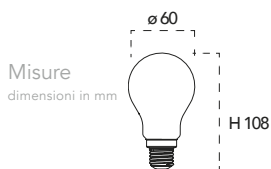

Lampadina a Led **9W, 240V**

Attacco

NDLS

Energy Label	Codice	EAN	Watt	CRI	Lumen	Angolo	Kelvin	Lifetime	On/off	Volt	inner	master	Prezzo
	KLASSIC-E27-10C	8031440364348	9W	80	860	160°	3000K	15000h	7.500	240V	10	100	1,15 €
	KLASSIC-E27-10F	8031440364317	9W	80	860	160°	6500K	15000h	7.500	240V	10	100	1,15 €
	KLASSIC-E27-10M	8031440364324	9W	80	860	160°	4000K	15000h	7.500	240V	10	100	1,15 €